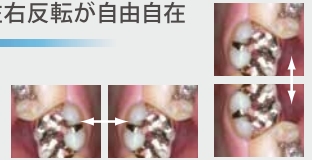

Play ▶

Stop II

Play ▶

POINT!

ボタン1つで画像の上下・左右反転が自由自在

画像を上下・左右反転することで、
口腔内カメラで撮影した
画像を患者さんにも、
わかりやすい向きで表示できます。

左右反転

上下反転