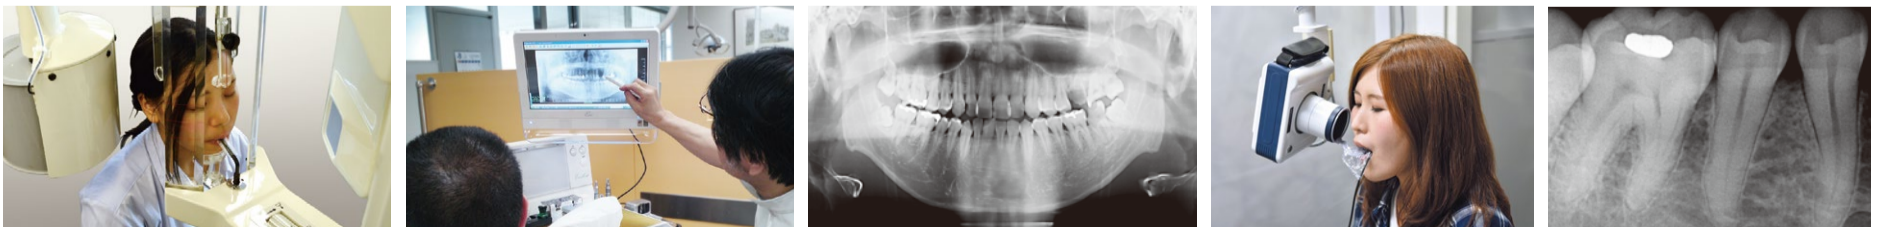

ワタシ達にも

やさしいレントゲン撮影。

×線を浴びる量が
少なくすむんだって。
“デジタルのレントゲン”って
カラダに優しいんだね！
じっとしてられないワタシ達には、
あっという間に
結果がわかるってのも、
嬉しいね♪

デジタルレントゲンは超高感度だから被ばく量が軽減されます。

当院で導入しているデジタルレントゲンセンサーはデジタルならではの超高感度。だから照射時間が短縮され、より低線量でのレントゲン画像取得が可能に。さらに、安全・確実な治療で患者さんへのやさしい診療をサポートします。※使用機種・部位により必要線量は異なります。