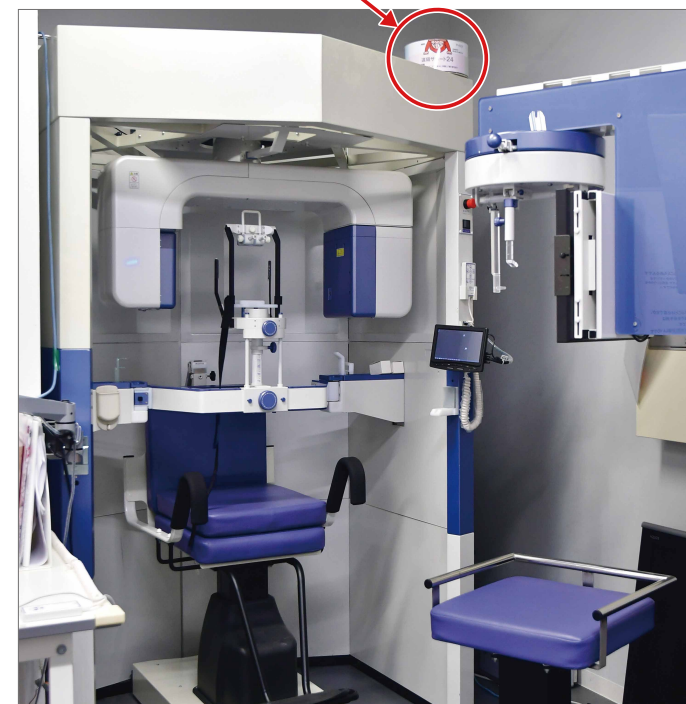

直径20cmの円柱装置。点滅しながらくるくる回るLEDで動作状態の確認ができます。

一部抜粋