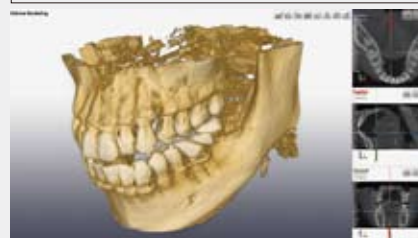

アールエフは「安かろう良かろう」比べてください！ 他社製品との価格・性能

CT+パノラマ複合機

	他社	アールエフ
		他社価格の約1/3
価格	1,750万円	650万円
ポジション	立位メイン	座位
画像	ブレやすい	ブレにくい
撮影エリア	狭い	広い

代表的な機器を組み合わせた場合…

【例】CT複合機/撮影用PC/ソフト/
バックアップHDD/デンタルセンサー/保守

	他社	アールエフ
価格	2,000万円	750万円

他社価格の約1/3

パノラマ

	他社	アールエフ
		他社価格の1/3以下
価格	500万円	145万円
照射器	一体型	後付型 (カセット式・ドラム式両方対応)
補足	照射器の買い替えが必要	お持ちの照射器に取付可能

代表的な機器を組み合わせた場合…

【例】デジタルパノラマ/撮影用PC/
ソフト/バックアップHDD/
デンタルセンサー/保守

	他社	アールエフ
価格	700万円	240万円

他社価格の1/3

口腔内カメラ

	他社	アールエフ
		他社価格の1/10
価格	40万円	4万円 ※他社カメラ下取りで2万円
画素数	30~47万画素	136万画素
ケーブル	有線	ワイヤレス

※価格は全て税抜きです。

今1番売れているCT

(シェアNo.1) CT+パノラマ複合機

NAOMI-CT
650万円 (税抜)

セット内容

- ・NAOMI-CT本体・撮影用PC/モニター
- ・CTビューソフト・画像管理ソフト
- ・バックアップHDD

全て揃っていますので
納品当日から使えます

月々9,000円(税抜)で
5年間丸ごと安心保守
設置・移転・修理・訪問・ソフトバージョンUP費用
すべて無償

全国8ヶ所、お近くの事業所(工場)から最短で当日納品ができます。
各事業所で生産現場を見学できます。純国産技術を間近でご覧ください。

他社下取りで メーカー問わずどんなに古くてもOK

CTから乗り換えて **450万円** (税抜)
デジパンから乗り換えて550万円 (税抜)

住所 -

医院名

TEL FAX

E-mail

ゴム印等でも構いません

- ☒ CT下取りで導入したい(450万円)
- ☒ デジパン下取りで導入したい(550万円)
- ☒ 新規で導入したい(650万円)
- ☒ 資料を希望する ☐ CT ☐ パノラマ ☐ カメラ

No. W170 ←お電話でのお問い合わせ時に、このNo.をお伝えください

TEL ☎ **0120-911-006**

【電話受付時間】月~土曜日 8:30~19:00 / 日曜・祝日 11:00~19:00
※繋がらない場合は、右記の番号へお掛けください。
アールエフ本社 TEL:026-225-7711

【店舗営業日】水~日曜・祝日 11:00~19:00 ※新潟・神戸・倉敷・松山店は営業日が異なります。
【店舗定休日】月曜・火曜・祝日の翌日 詳しくはお問い合わせください。

店舗・事業所・物流センター・研究所・大型商業ビル・研修施設 (歯科助手研修など)

札幌 | 仙台 | 須賀川 | 大宮 | 東京 | 八王子 | 横浜 | 長野 | 斑尾 | 諏訪 | 新潟 | 金沢 | 名古屋 | 大阪 | 神戸 | 倉敷 | 広島 | 松山 | 福岡 | 鹿児島 | 沖縄 | ミシガン | NY アールエフ 店舗 検索

24時間受付 **0120-989-089** FAX 送信方向

PCとソフト全て無料貸出。

(アールエフ製品をお使い続けている限り)
バージョンアップも全て無料。