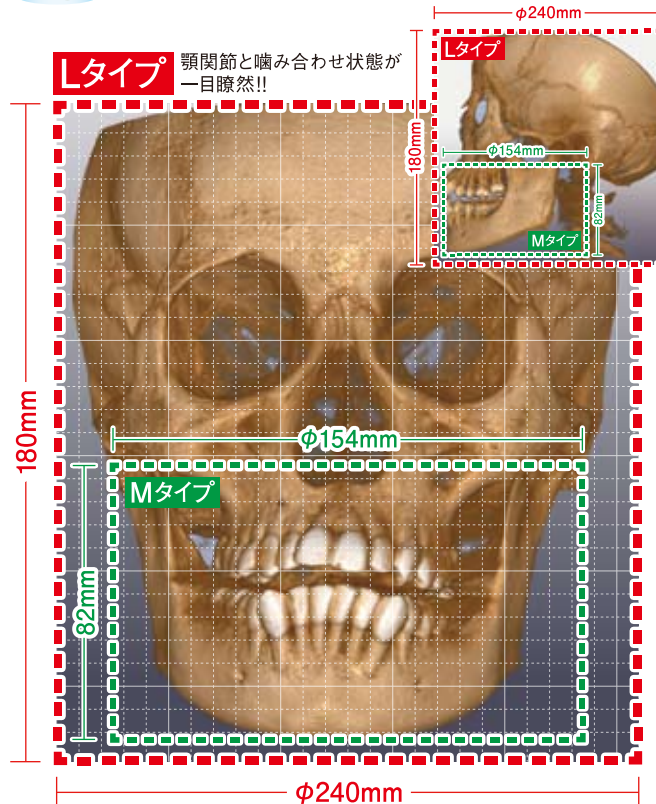

矯正・審美分野に最適 頭すっぽり最大FOV

φ240mm×180mm

今まで2回の撮影が必要だった全診断領域が
1回の撮影で可能に。更に広いエリアの撮影を実現。

被ばく量は半分(50%)に軽減できます。

歯科0609 ←お電話でのお問い合わせ時に、左記番号をお伝えください。
TEL ☎0120-911-006 月～土曜日8:30-19:00 日曜・祝日11:00-19:00

一回の撮影で

**下顎から前頭洞までの
診断が可能に!**

全診断領域対応Lタイプ
CT+パノラマ複合機

納品始まりました!!

料金受取人払郵便

長野東局
承認
18

差出有効期間
平成28年7月
31日まで
〈切手不要〉

返信

郵便はがき

3 8 1 - 8 7 9 0