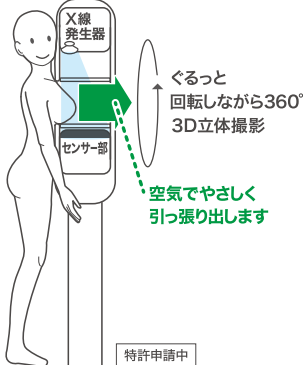

歯科0831

←お電話でのお問い合わせ時に、左記番号をお伝えください。
TEL ☎ 0120-911-006 月~土曜日 8:30-19:00 日曜・祝日 11:00-19:00

「安かろう良かろう」

アールエフ

開発NEWS

アールエフが作ると
こんなCTマンモグラフィーに
なっちゃいました!

無痛・非接触
CTマンモグラフィー
空気吸い込み方式

特許申請中