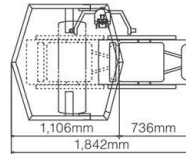

パソコン無料貸出 CTをお使い頂いている限り(保守加入で)
サーバーとチェアの台数分

料金受取人払郵便

郵便はがき

3 8 1 8 7 9 0

差出有効期間
平成31年5月
31日まで

〈切手不要〉

返信

〈受取人〉