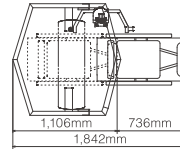

パソコン無料貸出 CTをお使い頂いている限り(保守加入で)
サーバーとチェアの台数分