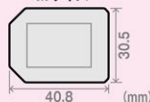

ワイヤレスデンタルセンサー S・Mセットで(48万円)

Sサイズ

Mサイズ

5月末までの納品予約なら

さらに追加

ポータブル照射器もドカンとプレゼント!

New X線室不要CT

世界最小スペース