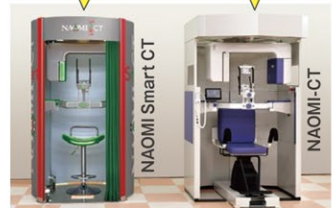

New

X線室不要CT

世界最小スペース

スバリ  
価格 580万円

月額:5.4万  
(10年リース/ローン)  
保守月額:1万

6年連続シェア

No.1 CT (上位モデル)  
CT+パノラマ複合機

スバリ  
価格 650万円