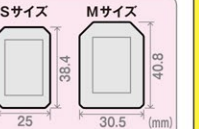

発売記念!

世界初!! ワイヤレス<sup>👆</sup>デンタルセンサー

12月<sup>2019年</sup>末までのCT納品予約でプレゼント!

ワイヤレスデンタルセンサー  
S・Mセットで(48万円)

故障80%削減!

ポジショニングバイト付

従来(有線)の  
デンタルセンサー

ワイヤレスなら

New

X線室不要CT  
世界最小スペース

スバリ  
価格 580万円

月額:5.4万  
(10年リース/ローン)  
保守月額:1万

6年連続シェア  
No.1 CT(上位モデル)  
CT+パノラマ複合機

スバリ  
価格 650万円

月額:6万  
(10年リース/ローン)  
保守月額:1万

他社からの乗り換えも好評受付中!