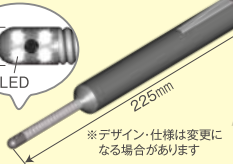

TEL026-225-7733 10:00~19:00(平日)

industry@rfsystemlab.com rfsystemlab.com

Ji\_180720\_NI\_Plastics

280万 CT 切らずに スケスケ スッポンポン

内部や端っこにある入も一目瞭然! 堅ろう性の チェックや 改善にも!

樹脂チェーン

スの検出・体積比率計測など  
便利なソフトぞくぞく開発中! すべて無料配布します!

えっ? そうなったの! 金属も食べ物も丸裸だ! 々

こちらも 動画 公開中!

etc.

産業カメラ

めっちゃ安  
2万円 飛別

基板・装置内検査  
文化財・生体調査など

※デザイン・仕様に変更になる場合があります

ライト付  
フレキシブルケーブルヘッド

PCまたはTVに  
繋いで使えます

忍者のネット直販のお店

送料すべて 無料

世界初バッテリーレスのカプセル内視鏡

Sayaka

世界最小 ※当社調べ 直径9mm 長さ23mm