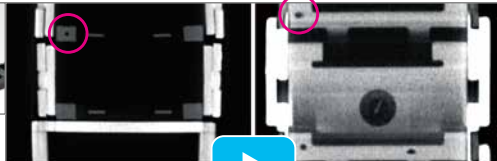

TEL026-225-7733 10:00~19:00(平日)

industry@rfsystemlab.com rfsystemlab.com

Ji\_180720\_NI\_Plastics

280万 CT 切らずに スケスケ スッポンポン

内部や端っこにある入も一目瞭然! 堅ろう性の チェックや 改善にも!

樹脂チェーン

スの検出・体積比率計測など  
便利なソフトぞくぞく開発中! すべて無料配布します!