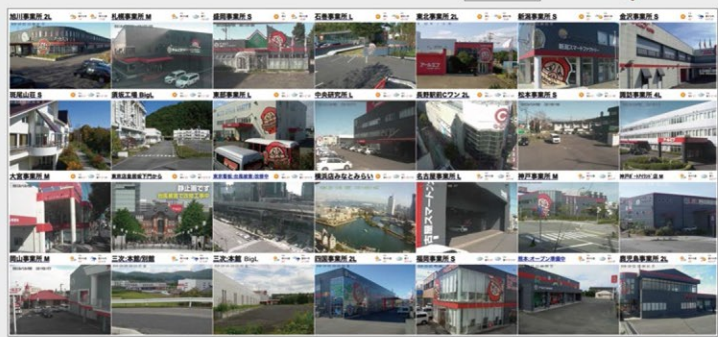

お問い合わせ TEL026-225-7733 10:00~19:00(平日) industry@rfsystemlab.com

【営業時間】 11:00~19:00 ※盛岡・金沢は営業日が異なります

【定休日】 月曜・火曜・祝日の翌日(来場ご希望の場合はご連絡ください)

アールエフ29事業所・店舗はすべてが観光地!
旅先でも、お子様連れでも、お立ち寄り大歓迎!

旭川 | 札幌 | 盛岡 | 石巻 | 東北 | 大宮 | 東京 | 横浜 | 長野中央 | 長野東部 | 長野駅前Cone | 須坂 | 尾花松本 | 諏訪 | 新潟 | 金沢 | 浜松 | 名古屋 | 神戸 | 岡山 | 三次 | 四国 | 福岡 | 熊本 | 鹿児島

ご利用
なんと無料!

さんぎょう
CT診断センター

全国の事業所・店舗にある「さんぎょうCT診断センター」で自由に持ち込み撮影が可能です。ご利用は無料。(会議室あります) NAOMi-CTで撮影したデータはお持ち帰りいただけます。※委託検査は行っておりません。

アールエフは呼ばれるまで近づかない
ほったらかし営業です

じっくりと、納得するまで実機をいじりまくって何かあればお近くの呼び出しボタンで。スタッフがすぐに飛んていきます。

FREE Wi-Fi

- ・小会議室
- ・コーヒーなどの飲み物あります(セルフ)

全国29事業所で開設!

ライブ映像

歯科 シェアNo.1 CT	医科 シェアNo.1 デジタルレントゲン	獣医科 3D立体診断スライド CT	産業 シェアNo.1 CT
-------------------------	--------------------------------	-----------------------------	-------------------------