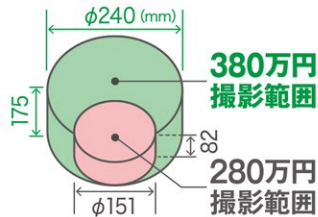

従来の280万円CTに比べて
5倍大きな物が
撮影できます

金属も食べ物も
スポンポン!
撮影例

産業0128 ←お問い合わせ時に、左記の4桁の番号をお伝えください。
☎026-225-7733 電話受付:10:00~19:00 (平日)

こちらも好評! だだ!々

3D 常識を破った NAOMi-CT
45秒 即診断 **280万円 CT**

撮影16秒・表示45秒
360度ぐるっと約400枚撮影
輪切り位置を自在に3Dスライド観察
※追加100万円で380万円CTになります

2D 見た目こそつくり
5秒 即診断 **90万円 CT** GAIKAN

撮影5秒・表示5秒
見たい角度・枚数 自由に撮影
平面のレントゲン画像で観察
※追加190万円で280万円CTになります

アールエフ

3D 110秒 即診断

大物撮影
NAOMi-CT
380万円 CT

新登場!!
だだ!々

撮影16秒・表示約110秒
360度ぐるっと約400枚撮影
輪切り位置を自在に3Dスライド観察

※本製品は特別な資格は不要です。デザイン・仕様は変更になる場合があります。価格は全て税別表記です。