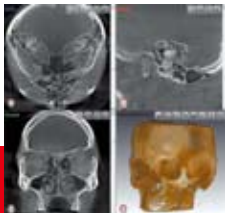

耳鼻0609 ←お電話でのお問い合わせ時に、左記番号をお伝えください。  
TEL ☎0120-911-006 月～土曜日8:30-19:00 日曜・祝日11:00-19:00

一回の撮影で

下顎から前頭洞までの  
診断が可能に!

全診断領域対応Lタイプ  
耳鼻科CT

納品始まりました!!

副鼻腔・眼窩・前頭洞・側頭骨、全領域をカバー  
頭すっぽり最大FOV

φ240mm×180mm

今まで2回の撮影が必要だった全診断領域が  
1回の撮影で可能に。更に広いエリアの撮影を実現。