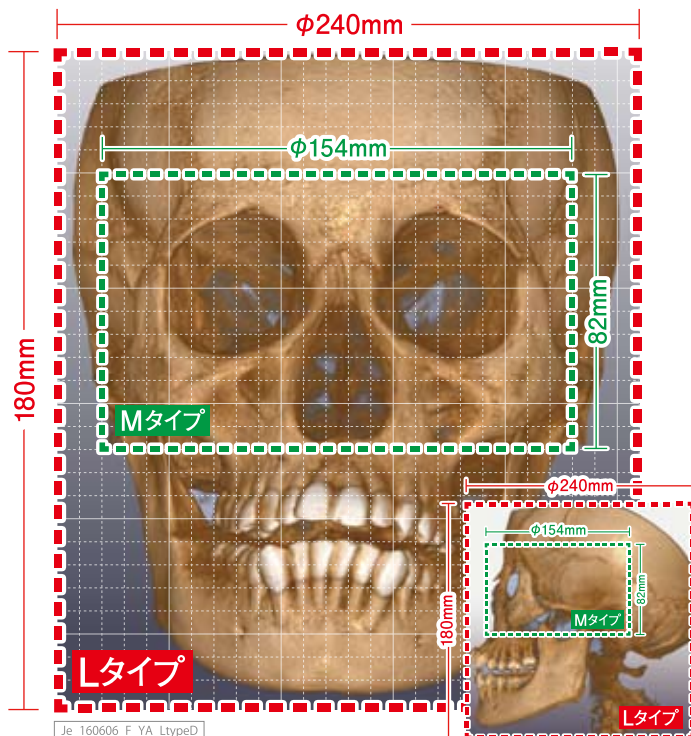

耳鼻0609 ←お電話でのお問い合わせ時に、左記番号をお伝えください。  
TEL ☎0120-911-006 月～土曜日8:30-19:00 日曜・祝日11:00-19:00

一回の撮影で

下顎から前頭洞までの  
診断が可能に!

全診断領域対応Lタイプ  
耳鼻科CT

納品始まりました!!

副鼻腔・眼窩・前頭洞・側頭骨、全領域をカバー  
頭すっぽり最大FOV

φ240mm×180mm

今まで2回の撮影が必要だった全診断領域が  
1回の撮影で可能に。更に広いエリアの撮影を実現。

被ばく量は半分(50%)に軽減できます。

料金受取人払郵便

郵便はがき

3 8 1 - 8 7 9 0

長野東局  
承認  
**18**

差出有効期間  
平成28年7月  
31日まで  
〈切手不要〉

返信

〈受取人〉  
長野市南長池299-16  
アールエフ  
NAOMI-CT Lタイプ 窓口