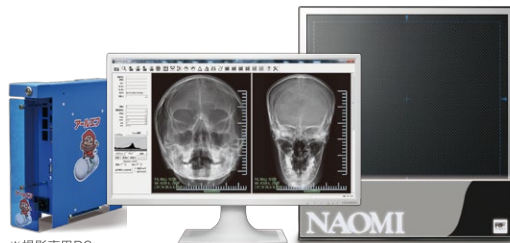

耳

耳鼻0323 ←お電話でのお問い合わせ時に、このNo.をお伝えください。

全国の28の事業所で純国産をライブで生産しております
いつでも見学できます

毎月29日は
特売日!!

今月はデジタルレントゲン
新品再生品
台数限定 得 98万円

TEL ☎0120-911-006 電話受付時間 月～土曜 8:30～19:00
日曜・祝日 11:00～19:00

株式会社 RF929(クリニック)

J_e_180322_N_MI_929NAO

会社概要: 資本金5,000万円(アールエフの100%子会社)
事業内容: クリニック経営に纏わるコンサルタント業務及び製品の企画販売
書籍・雑誌の出版、映像コンテンツ作成、付帯する一切の事業
ショッピングセンタービルの経営・運営

無料

フジ・コニカはじめ、
全てのCRメーカーからの移行が可能です

フィルムからセンサーに取り替えるだけで簡単デジタル化 高画質 高感度

純国産 DR(フルデジタルのレントゲン) NAOMI

セット内容 NAOMI本体(六寸サイズ相当)・ビューア/管理ソフト

※撮影専用PC

下取り品を完全新品同様に再生! (メーカー保証付き)
センサー部分はそっくり最新型に交換してあります

限定 9台限り! 98万円 (税別)

【月々1.4万円】(税別)※7年リースの場合

※保守加入で NAOMIをお使いいただいている限り
(5年間: 48万円) PCセット無料貸出 (撮影専用PC、23インチモニター)
バックアップHDD

純国産 単純撮影もできるCT

X線室のいらないCT 月々8.1万円 (税別)
※10年リースの場合

【一括価格】890万円(税別) CTをお使い頂いている限り(保守加入で)パソコン無料貸出