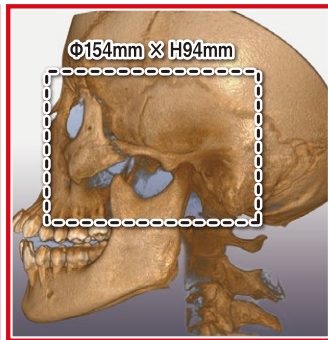

耳鼻0921

←お問い合わせ時に、左記の4桁の番号をお伝えください
TEL ☎0120-911-006 月~土曜日8:30-19:00 日曜・祝日11:00-19:00

全国**28**の事業所で**純国産**を**ライブ**で**生産**
いつでも見学できます

世界初
X線室がいない
円形CT

480万円 (税別)

(月々4.4万円) ※10年リースの場合

単純レントゲン撮影
もできます

NAOMI smart CT

3D診断体験してみませんか?

アールエフの店舗は基本“ほったらかし”
まつわり、とり囲むなどの売り込みは一切ありません
(初めての方はびっくりされますが)

コールボタンが随所にあります
お呼びいただければ
工場で生産しているスタッフが喜んですっ飛び伺います
冷やかしても、ご家族で店舗カフェで休んで
すっとお帰りくださっても全然構いません (本当です)

予約受付中! 使い方・持ち運びも簡単
超小型耳鼻カメラ **1.2**万円 (税別)
(1.8インチモニター / SDカード内蔵 / 皮膚用アタッチメント付き)