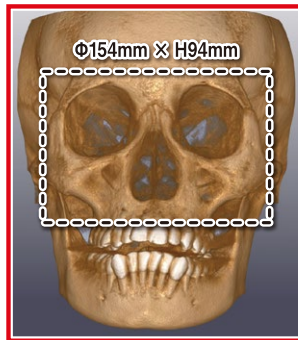

耳鼻0921

←お問い合わせ時に、左記の4桁の番号をお伝えください
TEL ☎0120-911-006 月~土曜日8:30-19:00 日曜・祝日11:00-19:00

全国**28**の事業所で**純国産**を**ライブ**で**生産**
いつでも見学できます

世界初
X線室がいない
円形CT

480万円 (税別)

(月々4.4万円) ※10年リースの場合

単純レントゲン撮影
もできます

NAOMI smart CT

3D診断体験してみませんか?

アールエフの店舗は基本“ほったらかし”
まつわり、とり囲むなどの売り込みは一切ありません
(初めての方はびっくりされますが)

コールボタンが随所にあります
お呼びいただければ
工場で生産しているスタッフが喜んですっ飛び伺います
冷やかしても、ご家族で店舗カフェで休んで
すっとお帰りくださっても全然構いません (本当です)

予約受付中! 使い方・持ち運びも簡単
超小型耳鼻カメラ **1.2**万円 (税別)
(1.8インチモニター / SDカード内蔵 / 皮膚用アタッチメント付き)