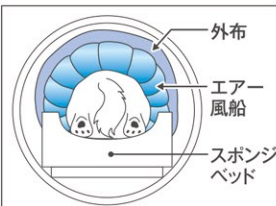

## レントゲン撮影お助けマシン 安心やさしいエアー保定登場

撮影時間  
レントゲン:約1秒  
CT:約17秒

危険な麻酔は必要ありません  
エアーマッサージと同じ仕組みでやさしく保定  
心音センサーで心拍などを分析して  
動物の心理状態を読み取り  
最適なエアー圧を保ちます  
リラックス効果のある音楽を選んで流すこともできます

(エアー保定装置はCT付属 別売り3万円)

外形:W1,030×D1,000~1,485×H1,465mm