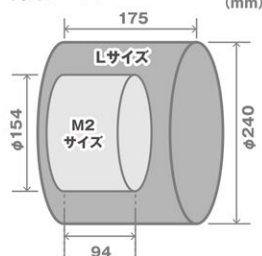

撮影エリア

190129

←お問い合わせ時に、左記の4桁の番号をお伝えください

TEL ☎0120-911-006 月~土曜日8:30-19:00 日曜・祝日11:00-19:00