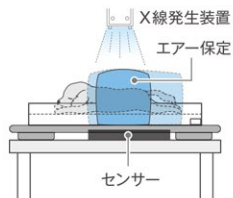

センサー

保守加入で **パソコンセット無料貸出**

アールエフの店舗は基本“ほったらかし”
まつわり付く、とり囲むなどの売り込みは一切ありません

コールボタンが随所にあります。お呼び頂ければ工場で生産しているスタッフが喜んですっ飛び伺います。冷やかしても、ご家族で店舗カフェで休んで、すっとお帰り下さっても全然構いません (本当です)

事業所・店舗で随時開催中!!

無料 コスプレ写真スタジオ

選んだ衣装は **無料**でお持ち帰り!