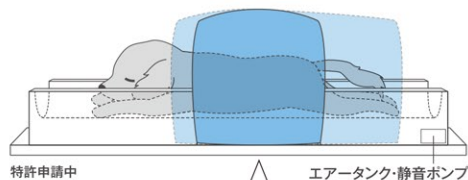

## レントゲン撮影お助けマシン 安心やさしいエアー保定登場

撮影時間  
レントゲン:約1秒  
CT:約17秒

危険な麻酔は必要ありません  
エアーマッサージと同じ仕組みでやさしく保定  
心音センサーで心拍などを分析して  
動物の心理状態を読み取り  
最適なエアー圧を保ちます  
リラックス効果のある音楽を選んで流すこともできます

(エアー保定装置はCT付属 別売り3万円)

外形:W1,030×D1,000~1,485×H1,465mm

## 省スペース 畳半分CT

限られた院内空間を有効活用できる省スペース設計。組み立て式なので既存のX線室にも入ります。

X線室が無いクリニックさんには、給カーテンで囲うタイプもあります。(ご相談ください)

(上面図)

※デザイン・仕様は変更になる場合があります ※価格は税別

料金受取人払郵便

郵便はがき

3 8 1 - 8 7 9 0