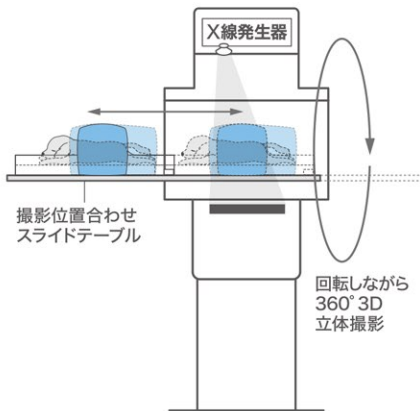

## レントゲン撮影お助けマシン 安心やさしいエアー保定登場

撮影時間  
レントゲン:約1秒  
CT:約17秒

危険な麻酔は必要ありません  
エアーマッサージと同じ仕組みでやさしく保定  
心音センサーで心拍などを分析して  
動物の心理状態を読み取り  
最適なエアー圧を保ちます  
リラックス効果のある音楽を選んで流すこともできます

(エアー保定装置はCT付属 別売り3万円)

外形:W1,030×D1,000~1,485×H1,465mm

## 省スペース 畳半分CT

限られた院内空間を有効活用できる省スペース設計。組み立て式なので既存のX線室にも入ります。

X線室が無いクリニックさんには、給カーテンで囲うタイプもあります。(ご相談ください)

(上面図)

※デザイン・仕様は変更になる場合があります ※価格は税別

料金受取人払郵便

郵便はがき

3 8 1 - 8 7 9 0