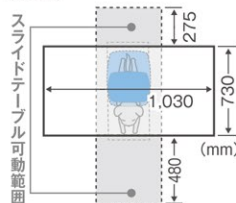

## レントゲン撮影お助けマシン 安心やさしいエアー保定登場

撮影時間  
レントゲン:約1秒  
CT:約17秒

危険な麻酔は必要ありません  
エアーマッサージと同じ仕組みでやさしく保定  
心音センサーで心拍などを分析して  
動物の心理状態を読み取り  
最適なエアー圧を保ちます  
リラックス効果のある音楽を選んで流すこともできます

(エアー保定装置はCT付属 別売り3万円)

外形:W1,030×D1,000~1,485×H1,465mm

## 省スペース 畳半分CT

限られた院内空間を有効活用できる省スペース設計。組み立て式なので既存のX線室にも入ります。

X線室が無いクリニックさんには、給カーテンで囲うタイプもあります。(ご相談ください)

(上面図)

※デザイン・仕様は変更になる場合があります ※価格は税別

料金受取人払郵便

郵便はがき

3 8 1 - 8 7 9 0