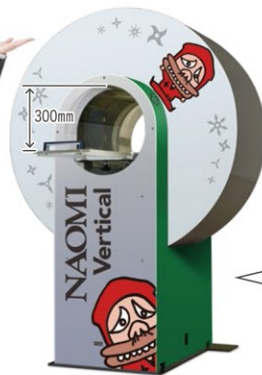

純国産 3D立体診断スライド CT 480万円

認証番号:229AFBZX00085000

M2サイズ(月々4.4万円) ※10年リースの場合

Lサイズ(大きい撮影エリア) **580万円**

(エアー保定装置付属 別売り3万円)

保守加入で
パソコンセット無料貸出