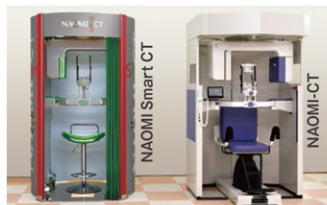

X線室不要CT

(最新モデル)

世界最小スペース

スバリ

480万円

ノーマルサイズ

(Lサイズ580万円)

Lサイズ φ240mm×H175mm