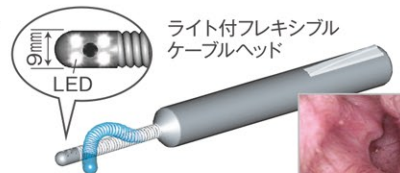

新製品 ※予約受付中

※デザイン・仕様は変更になる場合があります

先端フレキカメラ

(受信機付き)

ズバリ2万円

4月発売予定

ライト付フレキシブル
ケーブルヘッド

超小型多目的カメラ (1.8インチモニター/SDカード内蔵)
耳・皮膚用アタッチメント付き