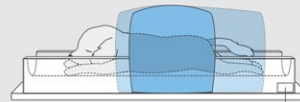

診療を止めないCTを研究しています

CT発売以来、

サポート要請あれば、すっ飛んで一刻も早い回復に駆けずり回ってきました
不調の原因はその日のうちに中央研究所に報告され
再現確認から究明を行い…翌日の出荷製品から適用されます
そうした積み重ねから“eTPR”が生まれました

eTPR (CPU基盤) とは

致命的な故障に至る以前から、原因箇所にはストレスがかかり…
ごく僅かですが発熱や振動など様々な異常が発生しています
それに気付かず使い続けて、限界に達すると…ダウン、破損します
そこで、定期的に自分で健康診断を行い致命的な故障を防ぎ
高額な部品を守ることで機器を長持ちさせます

eTPR (PCT特許出願) 故障・予知・修復 electro trouble predict repair
動作別の各ブロックごとの電流(電圧)・温度・振動などを常に監視し、正常時と比較して
異常があればアラームを出し、原因究明を始め修復作業を行います

※デザイン・仕様は変更になる場合があります ※価格は全て税別

世界初!! CT&レントゲン撮影お助けマシン

安心・やさしいエア-保定装置登場 特許申請中