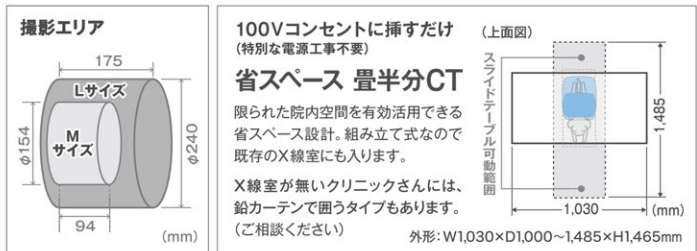

※デザイン・仕様は変更になる場合があります ※価格は全て税別

世界初!! CT&レントゲン撮影お助けマシン

安心・やさしいエア-保定装置登場 特許申請中