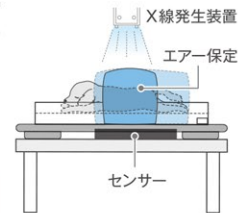

保守加入で パソコンセット無料貸出

アールエフの店舗は基本 “ほったらかし”

まつわり付く、とり囲むなどの売り込みは一切しません

コールボタンが随所にあります。お呼びいただければ工場で生産している
スタッフが喜んですつ飛び伺います。冷やかしても、ご家族で店舗カフェで休んで
すつとお帰りがださっても全然構いません(本当です)