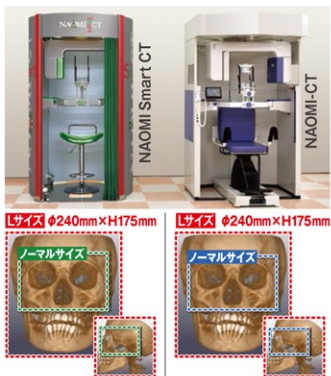

純国産

X線室不要CT  
(最新モデル)

世界最小スペース  
(ノーマルサイズ)

スバリ価格  
480万円

月額:4.4万  
(10年リース/ローン)  
保守月額:1万

(Lサイズ580万円)

Lサイズ φ240mm×H175mm

Lサイズ φ240mm×H175mm