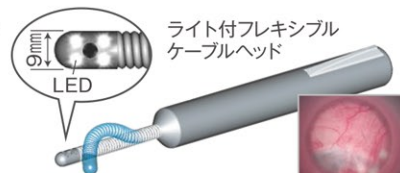

冷やかしても、ご家族で店舗カフェで休んで
すっとお帰りくださっても全然構いません (本当です)

新製品 ※予約受付中

※デザイン・仕様は変更になる場合があります

先端フレキカメラ
(受信機付き)

ズバリ価格 2万円

5月発売予定

ライト付フレキシブル
ケーブルヘッド

超小型多目的カメラ (1.8インチモニター/SDカード内蔵)
耳・皮膚用アタッチメント付き

ズバリ価格 2万円

5月発売予定

カメラ背面

最高の高画質を実現

純国産 NAOMI レントゲンセンサー

(ビューア/管理ソフト付き)

骨密度計測ソフト付き

半切サイズ相当