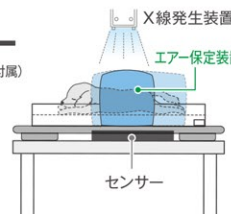

※リース/ローン: 低利・楽々・融通ご紹介、お問合せください (価格は全て税別)