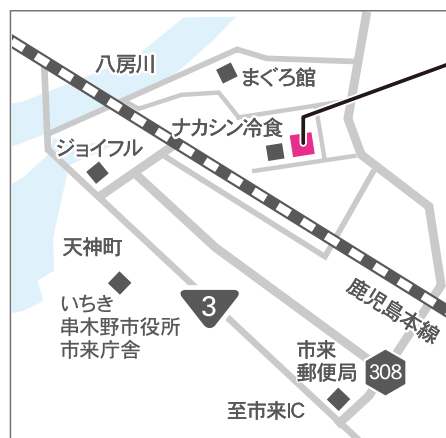

## コスプレイベント会場

忍者が目印のでっかい事業所です!

## 旭川事業所 旭川店

旭川市工業団地1条1

TEL:0166-36-7787

土地:4,803坪/建物:延べ1,837坪

駐車場完備

忍者が目印のでっかい事業所です!

## 鹿児島事業所 鹿児島店

いちき串木野市湊町2682-3

TEL:0996-21-5777

土地:1,726坪/建物:延べ850坪

駐車場完備

Q.なぜ無料でやってるの?

A.ズバリ将来のリクルートだっ!!

アールエフを知っていただきお知り合いにも是非広めてください!  
会社見学の人も混ざってお越しください。