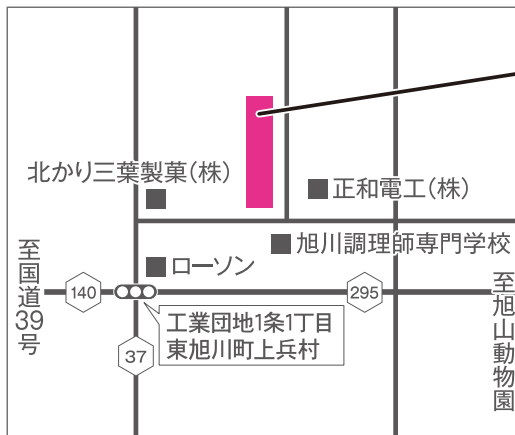

# コスプレ写真スタジオ開催!!

スタジオで写真を撮ってもらえるよ!

衣装も写真も**無料**でお持ち帰りいただけます♪

専門工場でのオーダーメイド製  
普通のお店では入手不可能な衣装ばかり!!

予約優先!

写真はアルバムに入れてお渡しします。

写真の衣装はイメージです。身長90~150cmくらいまでのサイズをご用意しています。

※11:00頃はすこしお待ちいただく場合があります

## コスプレイベント会場

忍者が目印のでっかい事業所です!