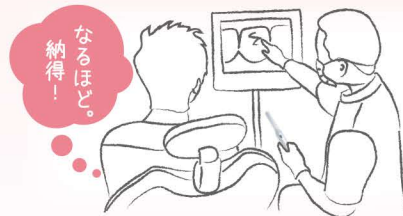

当院では
「見られる安心」を
治療に取り入れています

治療箇所が
見て分かる

▲アールエフ製
「歯を見るカメラ」

安心
だ！

医院名

当医院では、**安心・安全**な治療を患者さんに 受けていただくために
最先端の「**歯を見るカメラ**」を 導入しています

見られない不安から> 見られる安心へ

「手鏡」で治療説明をする場合

1. 口の中を見せて下さい

うーん...
よく
見えないな

2. このようになっています

不安...

3. では、治療に入ります

「歯を見るカメラ」で治療説明をする場合

歯を見るカメラ

なるほど。
納得!

安心!

見せて伝わるインフォームドコンセント

口腔内カメラを使うことにより、患者さんも
自分の口の中（治療箇所）を見ることができるので
安心して治療を受けていただけます。

アールエフ製
「歯を見るカメラ」▼

全国のアルエフ店舗、事業所で開催

開催日はこちら

無料

コスプレ写真スタジオ

選んだ衣装は

すべて無料!!
ただし!

無料でお持ち帰り!

他では入手できない専門工場オーダーメイド衣装です!

お友達と一緒に大歓迎!

サイズは90~150cmくらいをご用意

ご利用 なんと 無料!

さんぎょう CT診断センター