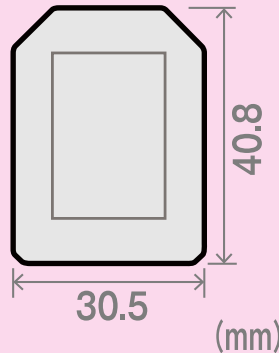

世界初!! いよいよ展示スタート!

ワイヤレス[👉]デンタルセンサー

故障80%削減! S・Mセットで(48万円)

ポジショニングバイト付

従来(有線)の
デンタルセンサー

ワイヤレスなら

Sサイズ

Mサイズ

USB充電スロット
PCに接続 データ転送と充電を行います