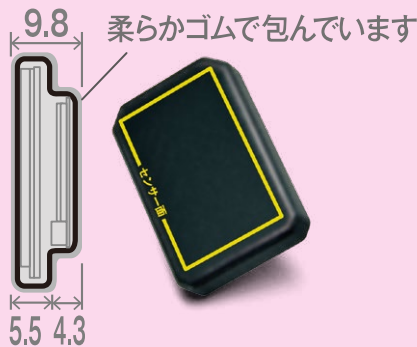

世界初!! いよいよ展示スタート!

ワイヤレス[👉]デンタルセンサー

故障80%削減! S・Mセットで(48万円)

ポジショニングバイト付

従来(有線)の
デンタルセンサー

ワイヤレスなら

Sサイズ

Mサイズ

USB充電スロット
PCに接続 データ転送と充電を行います