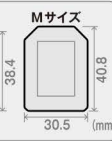

※月額は10年リース/ローン 低利・楽々をご紹介できます

納品は2020年 **4/末** までとさせていただきます  
納品時お支払い(新規開業:納品時期はご相談ください)

CT納品仮予約でプレゼント! (8/末終了)

ワイヤレス **デンタルセンサー** **世界初!!**

故障**80%**削減! **S・Mセット**で(48万円)

従来(有線)の  
デンタルセンサー

ワイヤレスなら

ポジショニングバイト付