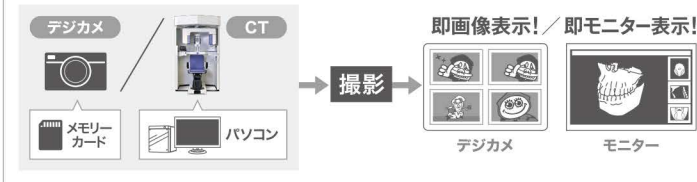

**“おもてなし”**精神で

日本人ならではの**“おもてなし”**精神で  
細部に配慮した開発を行っております

かゆいところに手が届く“使いやすさ”が大好評!!

めちゃんど簡単操作で先生・スタッフさんもビックリ!

その日からCT診断開始!

ムダを徹底して省きコスト削減 ズバリ価格を実現!

約束を平気で破る

隣のMade in XX製は お気を付けてください…ですはい…

アールエフCTはデジカメ同様に**めっちゃ簡単!**

CTの原理を遊びながら体験

**切らずにスケスケ解体研究所**

ご家族、お子様も一緒に遊び気分でお越しく下さい

解体したい物を持ち込み

CTを自由にいじくりまわしてください

ご利用は全て無料

撮影データはお持ち帰り頂けます

お帰りの際に無料コスプレ写真スタジオもどうぞ!

(内容はホームページでご確認ください)

おもちゃ・食べ物、  
なんでも持ち込みOK

イラストは産業CTです  
(歯科CTの実機撮影もスタンバイしています)

全国28事業所に  
**「研究所」**があります

料金受取人払郵便

長野東局  
承認  
**687**

差出有効期間  
2021年3月  
31日まで  
(切手不要)