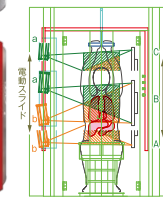

普通の100Vコンセントで使えます (照射時1500W)