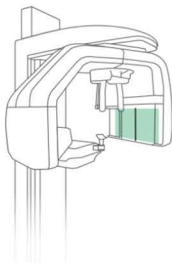

大がかりな工事はありません。(カセット・ドラム対応)

カセット式

ドラム式

■ 仕様

撮影方式	CsIシンチレーター (FOP搭載：ノイズ軽減)
センサー構造	TDI-CCDセンサー
有効読取面積	146×300mm
ピクセルサイズ	96×96μm (48×48μm)
総画素数	3360×1536pixel
階調	14bit
保存形式	DICOM/BMP/JPEG/PNG/GIF
インターフェイス	USB2.0
使用電源	AC100V 50/60Hz
対応OS	Windows 7/8/8.1 (AppleMacOSには対応していません)
画像読込/表示/保存時間	撮影完了から約2秒～ (PCのスペックに依存します)
付属ソフトの機能	撮影・保存・表示/印刷/強調処理 (シャープネス) / 拡大・縮小機能/輝度・コントラスト調整/ガンマ調整/ネガポジ反転/左右・上下反転/回転表示/測定・注釈機能/分割表示