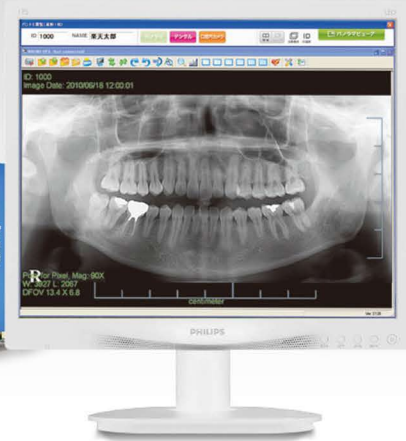

お使いの照射器に取付 簡単・低価格なデジタル化 NAOMI パノラマセンサー

ズバリ
価格

(税別)
98万円

月額：1.3万円(7年リース/ローン)
(低利・楽々手続きご紹介いたします)

※撮影専用PC

簡単デジタル化セット：NAOMIパノラマセンサー、画像管理ソフト

■ 撮影完了から表示まで約2秒

■ お使いのパノラマ照射器にセンサーを取り付けるだけ

大がかりな工事はありません。(カセット・ドラム対応)

カセット式

ドラム式

■ 仕様

撮影方式	CsIシンチレーター (FOP搭載：ノイズ軽減)
センサー構造	TDI-CCDセンサー
有効読取面積	146×300mm
ピクセルサイズ	96×96μm (48×48μm)
総画素数	3360×1536pixel
階調	14bit
保存形式	DICOM/BMP/JPEG/PNG/GIF
インターフェイス	USB2.0
使用電源	AC100V 50/60Hz
対応OS	Windows 7/8/8.1 (AppleMacOSには対応していません)
画像読込/表示/保存時間	撮影完了から約2秒～ (PCのスペックに依存します)
付属ソフトの機能	撮影・保存・表示/印刷/強調処理 (シャープネス) / 拡大・縮小機能/輝度・コントラスト調整/ガンマ調整/ネガポジ反転/左右・上下反転/回転表示/測定・注釈機能/分割表示