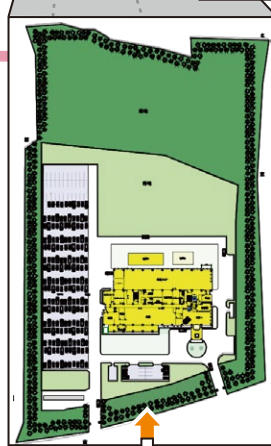

事業所一覧 ●は事業所内店舗

斑尾山荘

Ssize

忍者ハウス

Ssize

長野東部事業所

L size

中央研究所(長野)

金沢事業所 ●金沢店

Ssize

新潟事業所 ●新潟店

Msize

神戸事業所別館 ●神戸店

Msize

岡山事業所 ●岡山店

Ssize

福岡事業所 ●福岡店

広島店

松山店

大阪店

東京店

横浜店

Ssize

松本事業所

LL size

諏訪事業所 ●諏訪店

鹿児島事業所 ●鹿児島店

L size

L size

名古屋事業所 ●名古屋店

長野県

Ssize