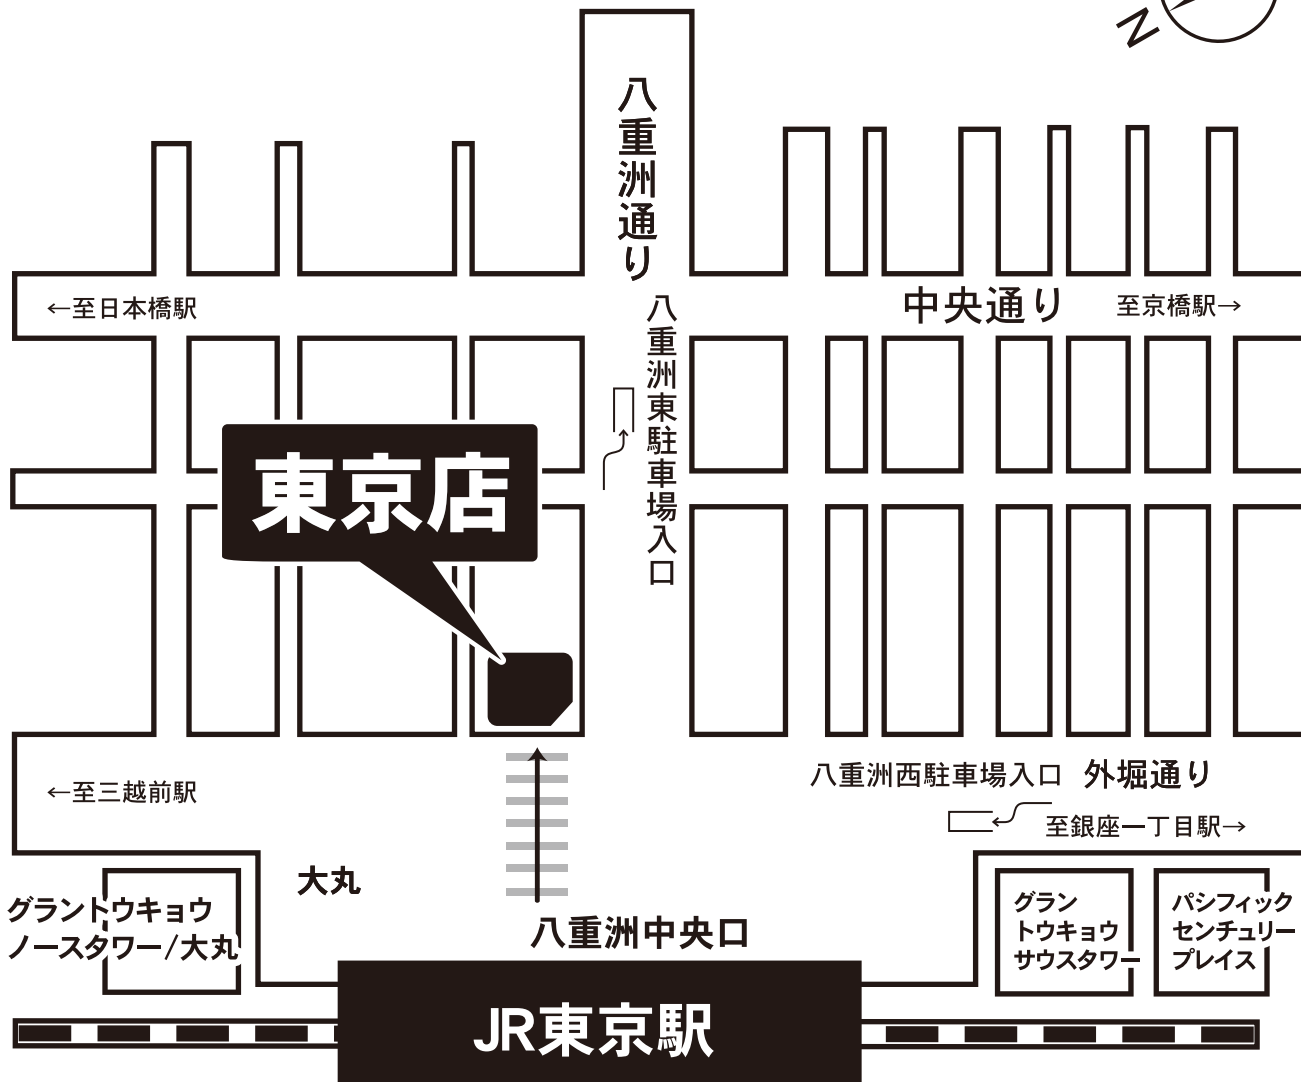

# アールエフ 東京店 MAP

FAX用

## 東京駅から45秒。

### ○ 電車でお越しの場合

JR東京駅（八重洲中央口）から徒歩45秒。

### ○ お車でお越しの場合

八重洲（東・西）駐車場に駐車していただくと  
駐車場チケットを発行いたします。