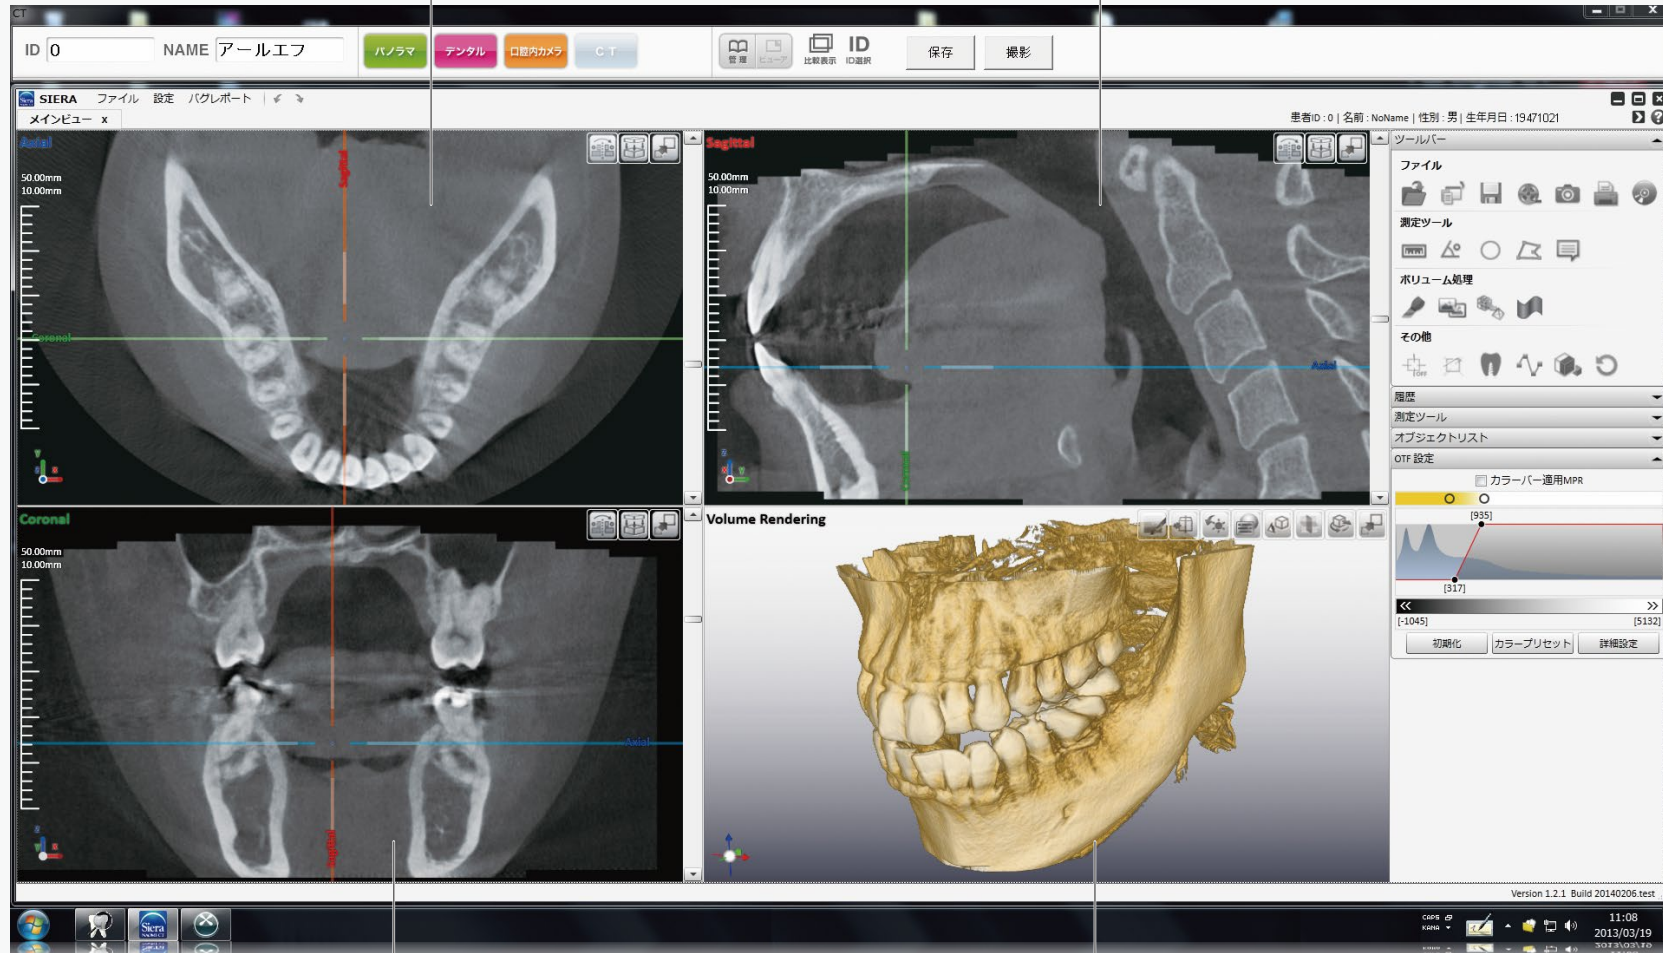

CTビューワー

AXIAL (軸上面) 画面

SAGITTAL (矢状面) 画面

CORONAL (冠状面) 画面

VR画面

メインビュー (4分割) 表示

CT 画像は、3次元画像と断層図で表示されます。