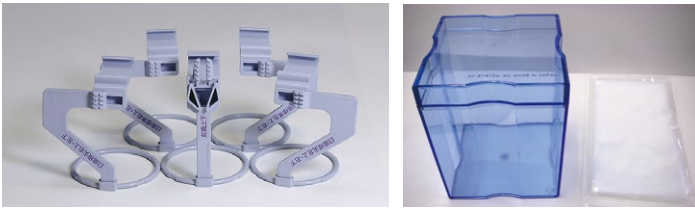

ホルダー対応エリアの歯牙を確実に撮影

アルエフ製 ポジショニングバイト

パッケージ内容

[インジケーター 計5個] 白歯標準(右上・左下用、左上・右下用)各1 / 白歯根尖(右上・左下用、左上・右下用)各1 / 前歯上下
[付属品] 消毒槽 / 防水衛生用ディスコカバー (100枚)

※NAOMI デンタル(L)(S)はサイズが異なります。

対応製品一覧

痛みなく、上下歯牙で正確に噛み合わせるにより、ホルダー対応エリアの歯牙が確実に撮影できます。

取り付けカンタン！

【前歯部の場合】ホルダー上部にセンサーを引っ掛け、ケーブルに負荷が掛からない様に奥まで挿入します。

【臼歯部の場合】ホルダー横側よりスライドさせ、挿入します。

撮影ラクラク！

上下歯牙が咬合ブロックを正確に咬合すれば確実にホルダーに対応したエリアを失敗することなく撮影することができます。

www.rfsystemlab.com

アルエフ 長野東部事業所 〒381-0024 長野市南長池299-16 TEL:026-225-7711 FAX:026-225-7717