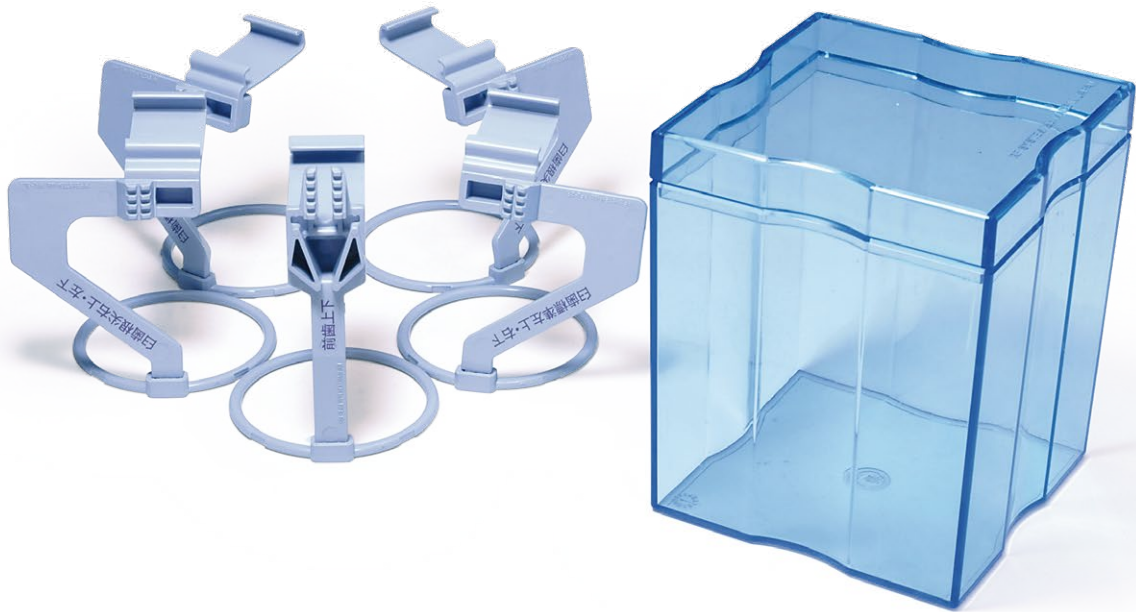

ホルダー対応エリアの歯牙を確実に撮影

アルエフ製 ポジショニングバイト

パッケージ内容

[インジケーター 計5個] 白歯標準(右上・左下用、左上・右下用)各1 / 白歯根尖(右上・左下用、左上・右下用)各1 / 前歯上下
[付属品] 消毒槽 / 防水衛生用ディスコカバー (100枚)

※NAOMI デンタル(L)(S)はサイズが異なります。

対応製品一覧

痛みなく、上下歯牙で正確に噛み合わせるにより、ホルダー対応エリアの歯牙が確実に撮影できます。

取り付けカンタン！

【前歯部の場合】ホルダー上部にセンサーを引っ掛け、ケーブルに負荷が掛からない様に奥まで挿入します。

【臼歯部の場合】ホルダー横側よりスライドさせ、挿入します。

撮影ラクラク！

上下歯牙が咬合ブロックを正確に咬合すれば確実にホルダーに対応したエリアを失敗することなく撮影することができます。

www.rfsystemlab.com

アルエフ 長野東部事業所 〒381-0024 長野市南長池299-16 TEL:026-225-7711 FAX:026-225-7717

Jd_190809_R_T1_bite_c1g