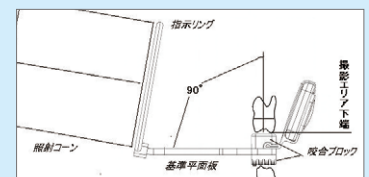

ホルダー対応エリアの歯牙を確実に撮影

アルエフ製 ポジショニングバイト

パッケージ内容

[インジケーター 計5個] 白歯標準(右上・左下用、左上・右下用)各1 / 白歯根尖(右上・左下用、左上・右下用)各1 / 前歯上下
[付属品] 消毒槽 / 防水衛生用ディスコカバー (100枚)

※NAOMI デンタル(L)(S)はサイズが異なります。

対応製品一覧

痛みなく、上下歯牙で正確に噛み合わせるにより、ホルダー対応エリアの歯牙が確実に撮影できます。

取り付けカンタン！

【前歯部の場合】ホルダー上部にセンサーを引っ掛け、ケーブルに負荷が掛からない様に奥まで挿入します。

【臼歯部の場合】ホルダー横側よりスライドさせ、挿入します。

撮影ラクラク！

上下歯牙が咬合ブロックを正確に咬合すれば確実にホルダーに対応したエリアを失敗することなく撮影することができます。

www.rfsystemlab.com

アルエフ 長野東部事業所 〒381-0024 長野市南長池299-16 TEL:026-225-7711 FAX:026-225-7717