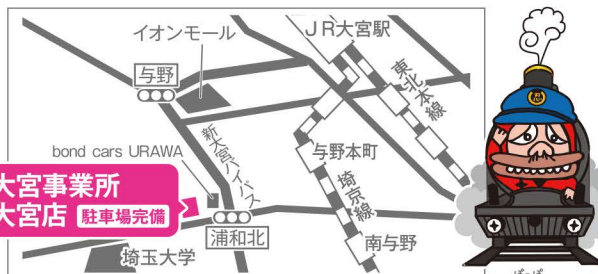

おすすめ観光スポット

① 鉄道博物館

メイン展示のひとつ実物車両を展示した大迫力の車両ステーションや、日本最大級の鉄道ジオラマや運転シミュレーターなどを備えた施設です。

- ・住所：さいたま市大宮区大成町3丁目47番
- ・TEL：048-651-0088
- ・アクセス：JR大宮駅よりニューシャトル「鉄道博物館(大成)駅」下車、徒歩1分

② さいたまスーパーアリーナ

最大37,000席を使用できる国内最大級の多目的ホール。スポーツイベント・コンサート・見本市会場など、さまざまな用途に対応できます。

- ・住所：さいたま市中央区新都心8番地
- ・TEL：048-601-1122
- ・アクセス：電車で) JR 京浜東北線・宇都宮線・高崎線
さいたま新都心駅から徒歩 3分

温泉・宿泊施設

秩父温泉 満願の湯 (埼玉県秩父郡)

極めて高いアルカリのまろやかな温泉で常に新鮮なお湯が湯銭に満ちております。また、飲める温泉です。

満願滝を目の前で見ることができ、天然のBGMとして心地よくその優美な姿はいつまで見ても飽きる事はありません。

春には桜・夏には新緑・秋には紅葉・冬には雪化粧と、春夏秋冬の時の流れによりいろいろな表情をのぞかせます。

- ・泉質：単純硫黄泉/アルカリ性/冷鉱泉
- ・効能：神経痛/疲労回復/慢性皮膚病/健康増進/糖尿病など
- ・住所：埼玉県秩父郡皆野町大字下日野沢4000
- ・TEL：0494-62-3026
- ・アクセス：車で) 関越自動車道花園I.Cから140号で秩父方面へ約30分/大宮店から約1時間半(高速利用)
電車で) 最寄り駅から無料送迎あり(要相談)

スタッフより

事業所・店舗併設スタイル第一号店です。休日、車でお出かけついでにお立ち寄りいただけるようにと、大宮駅前から郊外に移転しました。広い駐車場も完備しております。埼玉大学通り沿いの赤い看板の建物が目印です。是非、お気軽にご来店ください。

求人募集もしております! 詳しくはこちら→ [アールエフ 求人](#)

大宮事業所
大宮店 駐車場完備

ぽっぽ
鉄道忍

埼玉大学通り沿い

さいたま市桜区栄和4-4-16