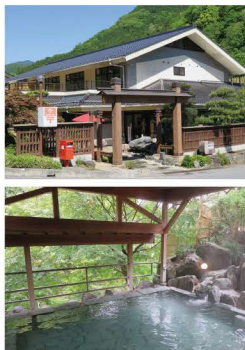

おすすめ観光スポット

① 鉄道博物館

メイン展示のひとつ実物車両を展示した大迫力の車両ステーションや、日本最大級の鉄道ジオラマや運転シミュレーターなどを備えた施設です。

- ・住所：さいたま市大宮区大成町3丁目47番
- ・TEL：048-651-0088
- ・アクセス：JR大宮駅よりニューシャトル「鉄道博物館(大成)駅」下車、徒歩1分

② さいたまスーパーアリーナ

最大37,000席を使用できる国内最大級の多目的ホール。スポーツイベント・コンサート・見本市会場など、さまざまな用途に対応できます。

- ・住所：さいたま市中央区新都心8番地
- ・TEL：048-601-1122
- ・アクセス：電車で) JR 京浜東北線・宇都宮線・高崎線
さいたま新都心駅から徒歩 3分

温泉・宿泊施設

秩父温泉 満願の湯 (埼玉県秩父郡)

極めて高いアルカリのまろやかな温泉で常に新鮮なお湯が湯銭に満ちております。また、飲める温泉です。

満願滝を目の前で見ることができ、天然のBGMとして心地よくその優美な姿はいつまで見ても飽きる事はありません。

春には桜・夏には新緑・秋には紅葉・冬には雪化粧と、春夏秋冬の時の流れによりいろいろな表情をのぞかせます。

- ・泉質：単純硫黄泉/アルカリ性/冷鉱泉
- ・効能：神経痛/疲労回復/慢性皮膚病/健康増進/糖尿病など
- ・住所：埼玉県秩父郡皆野町大字下日野沢4000
- ・TEL：0494-62-3026
- ・アクセス：車で) 関越自動車道花園I.Cから140号で秩父方面へ約30分/大宮店から約1時間半(高速利用)
電車で) 最寄り駅から無料送迎あり(要相談)

全景

上空から

全景写真撮影位置

忍カメ