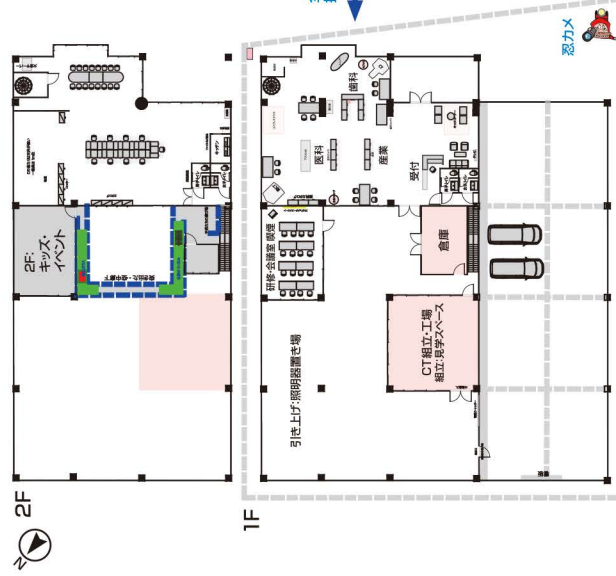

世界初バッテリーレスのカプセル内視鏡

Sayaka

原寸大
世界最小 ※自社調べ

Jcmp_180515_N_YA_oomiyaPR

大宮
(事業所・店舗)

ご当地はなげ忍
ぽっぽ
鉄道忍

M size

大宮

飲みもの50円
 パン10円の
 自動販売機
 差額は当社で負担しています

カップラーメン各種	10円
お菓子	10円
コーヒー各種	50円
お茶	50円
りんごジュース	50円

全国の事業所で純国産をライブで生産しております。忍カメ生中継! だだ

2F

1F

大宮事業所 / 大宮店

取得: 2012年7月
 土地: 360㎡ 412坪
 建物 延べ: 742㎡ 226坪
 さいたま市桜区栄和4-4-16
 TEL: 048-859-7727