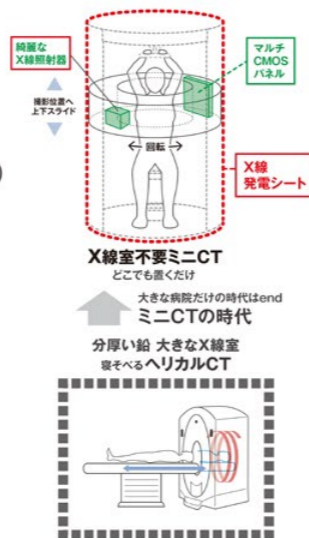

楽しい最新情報満載 (毎日更新)

サイト内検索
↑ 検索したいキーワードを入力
関連ページが表示されます

変更・更新

世界に向けて様々な技術を無償公開します

腫瘍の変化を拡大／動画で確認できるCT! (世界初)

「年に1回はCT検査」で正常時の画像を保存 (早期発見)
異常が確認された部分 (腫瘍等) は3方向からの
細く絞ったX線ビームで拡大、動画を保存
正常な画像と並べて比較 (拡大レンズはX線の乱反射を抑えノイズ軽減)

MRI画像も表示可能!

現在の照射器はX線の強弱目的なので 周波数はかなりいい加減
フラフラしている周波数を綺麗に整えて一定の波長で揺らすことで
患部の硬さや異常が見れるように

不要なX線を発電に転用!

もはや医療分野では必要不可欠なレントゲンですが
なんでも透過するX線が四方八方に散らばり
人体に悪影響を与えてしまう厄介者でもあります
そこで不要なX線を発電に転用 レントゲン機器の筐体回りに
「X線発電シート」をぐるり巻きつけて蓄電! (X線を遮断して電力に変換)
遮断 (鉛) シートを「X線発電シート」に張り替えることで
発熱も抑えます 普通の100Vコンセントで可能

早期発見 患者さん笑顔 スタッフさんも笑顔 価格・サイズもミニだから各科目にちょこんと設置も可能
ヘリカルCTの28倍の高感度 (マルチCMOSパネル) により自然放射線と同レベルの低被ばくを実現!