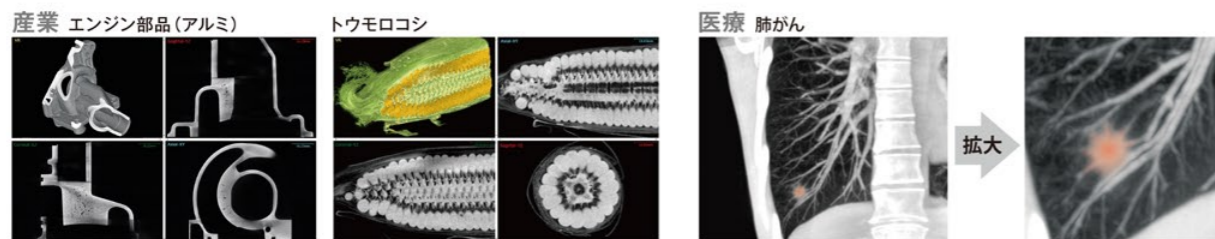

アールエフは世界No.1 CT メーカー 産業 医療 被ばく1/28

製造元ですから 建物にあわせて筐体加工などもご相談ください

産業 めちゃんこ用途多岐!! NAOMI-CT 3D-スライドL 主任者資格不要 どなたでも使えます	内科 高出力CT 画質UP 全領域CT 高出力タイプ	耳鼻眼 大きな撮影サイズ 大Lパネル 耳鼻・眼科用 NAOMI-CT	獣医 麻酔不要な エアー保定付 スライドCT-V	歯科 NAOMI-CT NAOMI/シラマ レントゲンセンター 口腔内カメラ 20K 消費品 最安値の 20%OFF 設備保管ワゴン 無料貸出

ヘリカルCTよりも優れモノ “賢いCT” を
月額 5万円～10万円でレンタル 始めます 2025年1月開始 (維持費込み)
預かり保証金100万円～200万円 (2年後に返却)