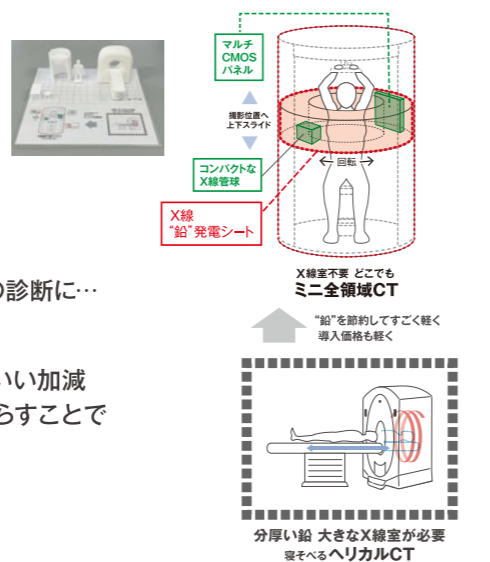

楽しい最新情報満載 (毎日更新)

サイト内検索
↑ 検索したいキーワードを入力
関連ページが表示されます

変更・更新

世界に向けて様々な技術[※]を無償公開します
“マルチCMOSパネル”単体での世界販売も行います

マルチCMOSパネル搭載!

従来のCTパネルと比べ10倍の超高画質なので
これまで見えなかった部分を拡大して
鮮明かつリアルに見ることが出来ます
前回撮影 (正常な) 画像と並べた比較で変化が一目瞭然の診断に…

MRI画像も表示可能!

現在の照射器はX線の強弱目的なので 周波数はかなりいい加減
フラフラしている周波数を綺麗に整えて一定の波長で揺らすことで
患部の硬さや異常が見れるように

“X線発電シート”をぐるり巻きつけて蓄電!

アールエフは世界No.1 CT メーカー 産業 医療 被ばく1/28

製造元ですから 建物にあわせた筐体加工などもご相談ください

<p>産業</p> <p>めちゃんこ用途多岐!!</p> <p>NAOMI-CT 3D-スライドL</p> <p>主任者資格不要 どなたでも使えます</p>	<p>内科</p> <p>高出力CT 画質UP</p> <p>全領域CT 高出力タイプ</p>	<p>耳鼻眼</p> <p>大きな撮影サイズ 大しパネル</p> <p>耳鼻・眼科用 NAOMI-CT</p>	<p>獣医</p> <p>X線室不要 どこにでも設置可能</p> <p>スライドCT</p>	<p>歯科</p> <p>NAOMI-CT</p> <p>NAOMI/ハラマ レントゲンセンター</p> <p>口内カメラ 20K</p> <p>消耗品 最安値の20%OFF</p> <p>緊急保存ワゴン 無料貸出</p>
---	--	--	---	--