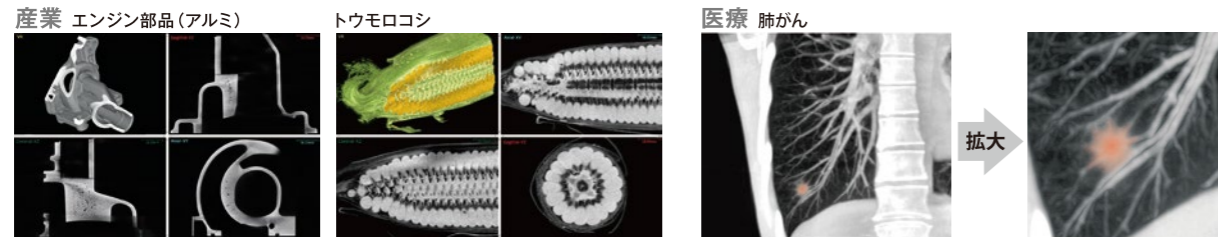

アールエフは世界No.1 CT メーカー 産業 医療 被ばく1/28

製造元ですから 建物にあわせた筐体加工などもご相談ください

産業 めちゃんこ用途多岐!! NAOMI-CT 3D-スライドL 主任者資格不要 どなたでも使えます	内科 高出力CT 画質UP 全領域CT 高出力タイプ	耳鼻眼 大きな撮影サイズ 大しパネル 耳鼻・眼科用 NAOMI-CT	獣医 X線室不要 どこにでも設置可能 スライドCT	歯科 NAOMI-CT NAOMI/ハラマ レントゲンセンター 口内カメラ 20K 消耗品 最安値の20%OFF 緊急保存ワゴン 無料貸出

ヘリカルCTよりも優れモノ “賢いCT”を
月額5万円~10万円でレンタル始めます 2025年1月開始(維持費込み)
預かり保証金100万円~200万円 (2年後に返却)