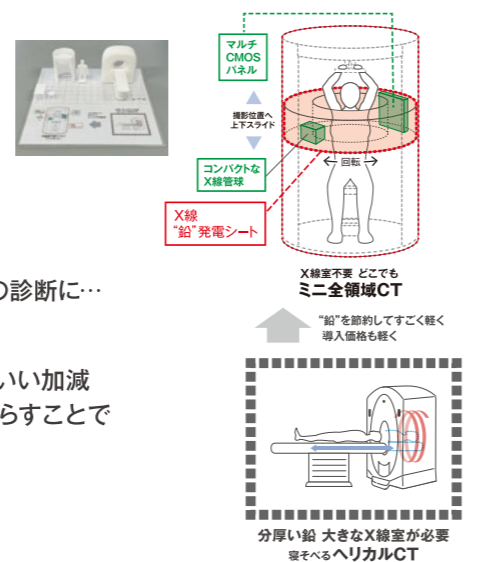

楽しい最新情報満載 (毎日更新)

サイト内検索
↑ 検索したいキーワードを入力
関連ページが表示されます

変更・更新

世界に向けて様々な技術が無償公開します
“マルチCMOSパネル”単体での世界販売も行います

マルチCMOSパネル搭載!

従来のCTパネルと比べ10倍の超高画質なので
これまで見えなかった部分を拡大して
鮮明かつリアルに見ることが出来ます
前回撮影 (正常な) 画像と並べた比較で変化が一目瞭然の診断に…

MRI画像も表示可能!

現在の照射器はX線の強弱目的なので 周波数はかなりいい加減
フラフラしている周波数を綺麗に整えて一定の波長で揺らすことで
患部の硬さや異常が見れるように

“X線発電シート”をぐるり巻きつけて蓄電!

アールエフは世界No.1 CT メーカー 産業 医療 被ばく1/28

製造元ですから 建物にあわせた筐体加工などもご相談ください

<p>産業</p> <p>めちゃんこ用途多岐!!</p> <p>NAOMI-CT 3D-スライドL</p> <p>主任者資格不要 どなたでも使えます</p>	<p>内科</p> <p>高出力CT 画質UP</p> <p>全領域CT 高出力タイプ</p>	<p>耳鼻眼</p> <p>大きな撮影サイズ 大しパネル</p> <p>耳鼻・眼科用 NAOMI-CT</p>	<p>獣医</p> <p>X線室不要 どこにでも設置可能</p> <p>スライドCT</p>	<p>歯科</p> <p>NAOMI-CT</p> <p>NAOMI/ハラマ レントゲンセンター</p> <p>口腔内カメラ 20K</p> <p>消耗品 最安値の20%OFF</p> <p>放射線管理ワゴン 無料貸出</p>
---	--	--	---	--