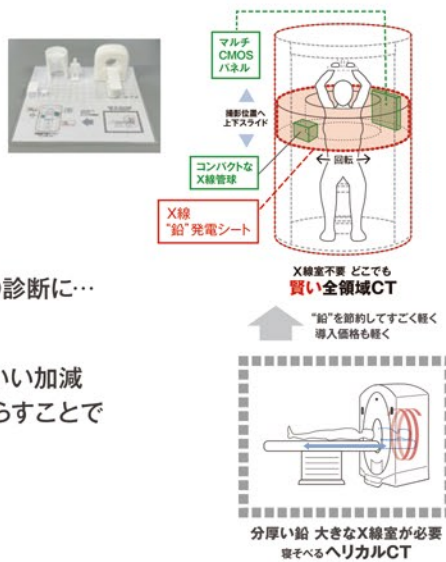

楽しい最新情報満載(毎日更新)

実際のHPはこちらから

サイト内検索

↑ 検索したいキーワードを入力関連ページが表示されます

世界に向けて様々な技術が無償公開します
"マルチCMOSパネル"単体での世界販売も行います

マルチCMOSパネル搭載!

従来のCTパネルと比べ10倍の超高画質なので
これまで見えなかった部分を拡大して
鮮明かつリアルに見ることが出来ます
前回撮影(正常な)画像と並べた比較で変化が一目瞭然の診断に...

MRI画像も表示可能!

現在の照射器はX線の強弱目的なので 周波数はかなりいい加減
フラフラしている周波数を綺麗に整えて一定の波長で揺らすことで
患部の硬さや異常が見れるように

"X線発電シート"をぐるり巻きつけて蓄電!

分厚い鉛 大きなX線室が必要
従来ヘリカルCT

アールエフは世界No.1 CT メーカー 産業 医療 被ばく1/28

製造元ですから 建物にあわせた筐体加工などもご相談ください

Grid of product categories: 産業 (Industry), 内科 (Internal Medicine), 耳鼻眼科 (Otorhinolaryngology/Ophthalmology), 獣医科 (Veterinary), 歯科 (Dentistry)