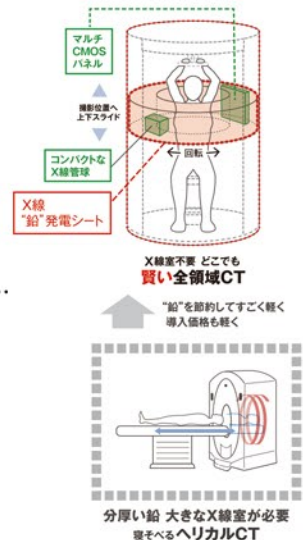

実際のHPはこちらから

楽しい最新情報満載 (毎日更新)

サイト内検索

↑ 検索したいキーワードを入力
関連ページが表示されます

変更・更新

世界に向けて様々な技術が無償公開

軽いCT 鉛70%を削減!

ガントリだけを鉛で包み 重さ1/3へ

X線室も不要 どこでも置けるCT!

マルチCMOSパネル搭載!

従来のCTパネルと比べ10倍の超高画質なので

これまで見れなかった部分を拡大して

鮮明かつリアルに見ることができます

前回撮影 (正常な) 画像と並べた比較で変化が一目瞭然の診断に...

MRI画像も表示可能!

現在の照射器はX線の強弱目的なので 周波数はかなりいい加減

フラフラしている周波数を綺麗に整えて

一定の波長で揺らすことで患部の硬さや異変が見れるように

"X線発電シート"をぐるり巻きつけて蓄電!

月6万円でCT導入可能!

CT無しでは怖くて治療できません (導入医師)

アールエフは世界No.1 CT メーカー 産業 医療

製造元ですから 建物にあわせた筐体加工などもご相談ください

<p>産業</p> <p>CTの有効性を実感 シェアNo.1</p> <p>NAOMI-CT 3D-スライドL 主任者資格不要 どなたでも使えます</p>	<p>内科</p> <p>その場で即診断!</p> <p>早期発見 シェアNo.1</p>	<p>耳鼻眼科</p> <p>NAOMI-CT</p> <p>早期発見 シェアNo.1</p>	<p>獣医科</p> <p>"愛情CT" シェアNo.1</p> <p>X線室不要 どこでも 設置可能</p>	<p>歯科</p> <p>シェア No.1</p> <p>NAOMI-CT レントゲンセンター</p> <p>消費品 最安値の 20%OFF 最新型フロン 材料採用</p>
--	--	--	--	---