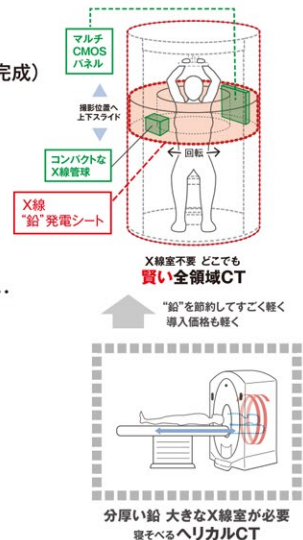

実際のHPIはこちらから

楽しい最新情報満載 (毎日更新)

サイト内検索
↑ 検索したいキーワードを入力
関連ページが表示されます

変更・更新

世界に向けて様々な技術が無償公開

軽いCT 鉛70%を削減!

CT機能の90% ガントリ自体を鉛で遮蔽 (後は外装ケースだけでCTが完成)

X線室も不要 どこでも置けるCT!

マルチCMOSパネル搭載!

従来のCTパネルと比べ10倍の超高画質なので

これまで見れなかった部分を拡大して

鮮明かつリアルに見ることができます

前回撮影 (正常な) 画像と並べた比較で変化が一目瞭然の診断に...

MRI画像も表示可能!

現在の照射器はX線の強弱目的なので 周波数はかなりいい加減

フラフラしている周波数を綺麗に整えて

一定の波長で揺らすことで患部の硬さや異変が見れるように

"X線発電シート"をぐるり巻きつけて蓄電!

月6万円でCT導入可能!

CT無しでは怖くて治療できません (導入医師)

分厚い鉛 大きなX線室が必要
破せるヘリカルCT

アールエフは世界No.1 CT メーカー 産業 医療

製造元ですから 建物にあわせた筐体加工などもご相談ください

Grid of product categories: 産業 (Industry), 内科 (Internal Medicine), 耳鼻眼科 (Otorhinolaryngology/Ophthalmology), 獣医科 (Veterinary), 歯科 (Dentistry). Each category includes a product image and key features.