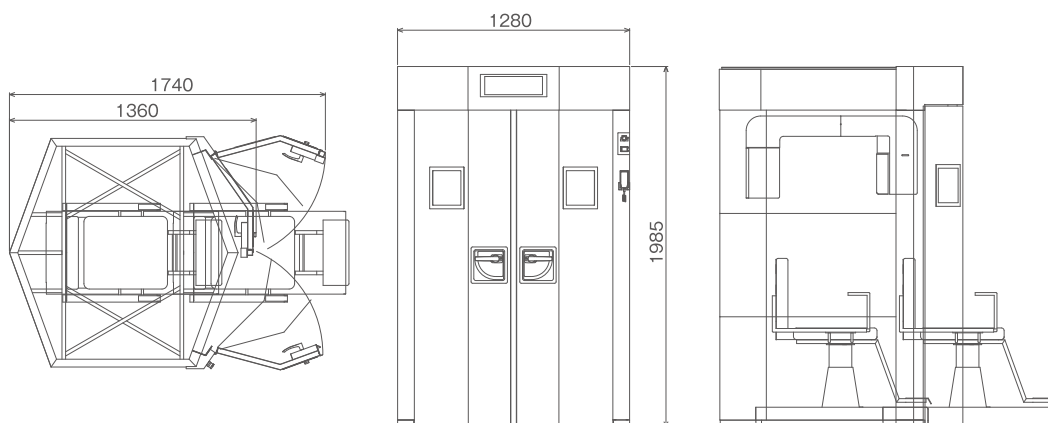

NAOMI-CTシリーズ X線室不要BOXタイプ

直スバ価格 **100万円** (税込110万円)

どこでもレントゲン室
設置フリー
なのだ!
忍者の
どこでも
ちょこんと置ける
レントゲンなのだ!

■ どこでも自由に設置が可能

側壁の鉛がX線を遮断するので、X線室がいりません。
場所を選ばずに設置が可能。院内スペースが有効活用できます。

NAOMI-CTシリーズ X線室不要BOXタイプ

幅1,280mm × 奥行1,740mm × 高さ1,985mm

■ 重量：Mサイズ 480kg / Lサイズ 488kg

◀お問合せはこちら

アールエフ TEL 0120-911-006 (月~土) 10:00~19:00 / (日・祝) 11:00~19:00

Jd_260422_ML_ct_optbox_clg