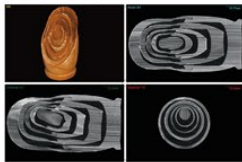

アールエフは何しろ“無駄”を排除
御用聞き営業はムダだし迷惑から禁止
社内は様々な部門でごちゃ混ぜの合理化
全員で知恵を絞り
ネジ1本でも削減のケチリ精神
そうして浮いた費用で
お子さんを中心に楽しんで頂けるよう
無料イベントを開催しております

いろいろ見てみよう! 自由研究を応援 CTなんでも撮影会!

食べ物やおもちゃなど好きな物を持ち込んで
CTで切らずに中身を見てみよう!!

産業用CT

※X線は完全防護されています

CTでスッポンポン!

マトリョーシカ

チョコ菓子

家庭用 パルスオキシメーター 組み立て体験!

(所要時間:約15分)

精度にかかわる部分は、すでに組み立て済み

完成品はそのままお持ち帰り!(無料)

日々の体調管理にご活用ください ※1家族2台まで