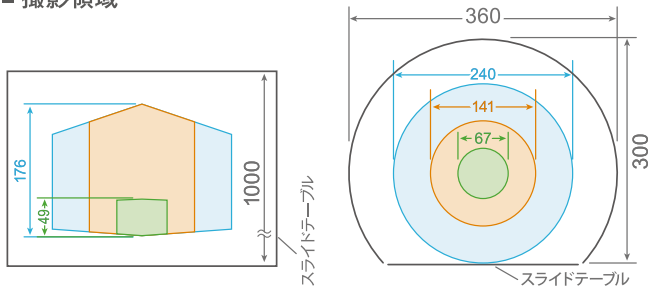

## ■ 撮影領域

搭載可能サイズ: 幅360 × 奥行1,000 × 高さ300 mm

広範囲モード  
φ240mm × H127~176 mm (画素サイズ 0.31mm)

標準モード  
φ141 mm × H147~176 mm (画素サイズ 0.21mm)

部分モード  
φ67 mm × H45~49 mm (画素サイズ 0.087mm)

■ 撮影条件: 管電圧 50~100 kV / 管電流 2~10 mA