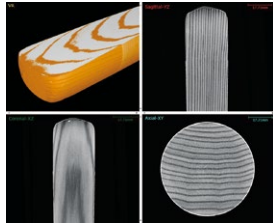

NAOMi-CT 3D-スライドL

デカイLサイズ

月払い 8.4万円
(7年リース 税込)

一括価格 638万円(税込)

木製バット