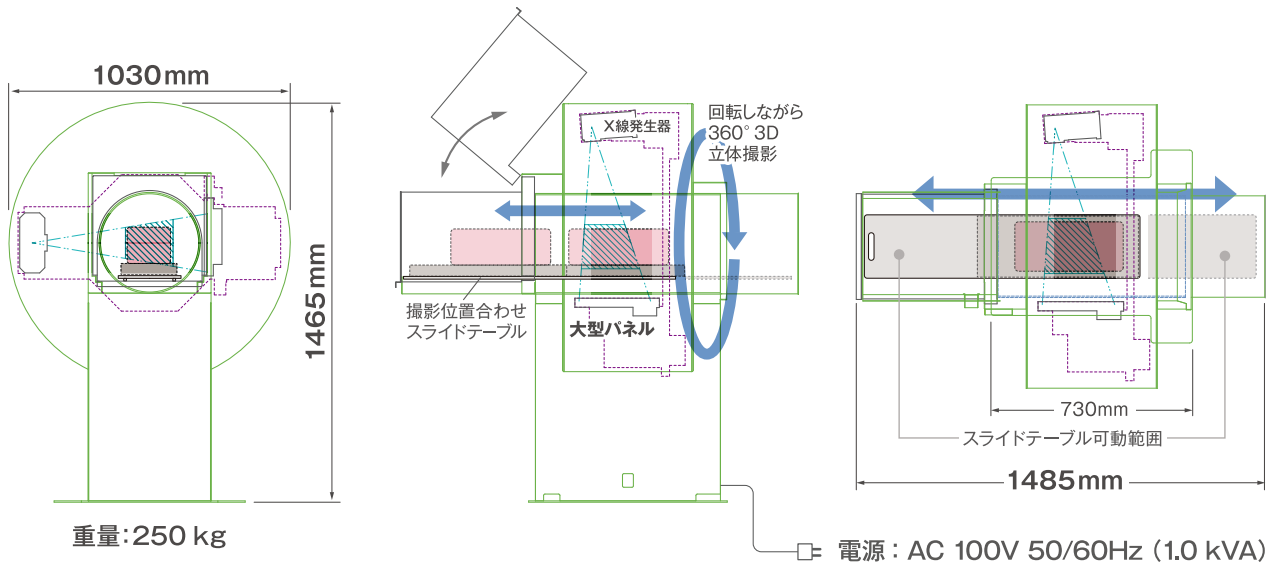

# NAOMi-CT 3D-スライドL

デカイLサイズ

月払い 8.4万円  
(7年リース 税込)

一括価格 638万円(税込)

木製バット

〔純国産〕

## ■ 撮影領域

搭載可能サイズ: 幅360 × 奥行1,000 × 高さ300 mm

広範囲モード  
φ240mm × H127~176 mm (画素サイズ 0.31mm)

標準モード  
φ141 mm × H147~176 mm (画素サイズ 0.21mm)

部分モード  
φ67 mm × H45~49 mm (画素サイズ 0.087mm)

■ 撮影条件: 管電圧 50~100 kV / 管電流 2~10 mA