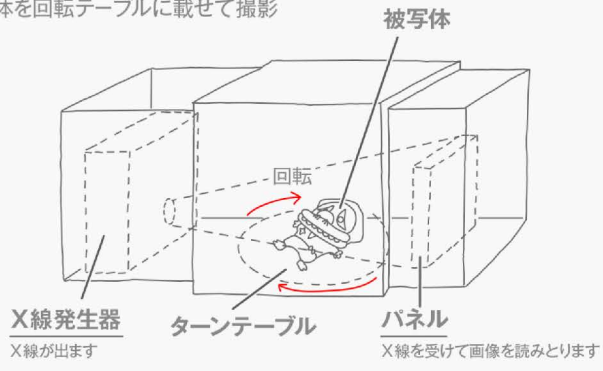

ご利用は **全て無料!** ご家族で遊びにきませんか
切らずにスケスケ
CT解体研究所

おもちゃ、食品など
見たいもの
なんでもOK

解体したい物を持ち込み
CTで撮影好きにいじくりまわしてください

撮影データのお持ち帰りも可能です!
お子様連れで遊び気分でお越しください
お帰りに**無料コスプレ写真スタジオ**も
お子様に大好評!

イラストは産業CTです
(歯科CTの実機撮影も
スタンバイしています)

NAOMi-CT(3D)の構造

被写体を回転テーブルに載せて撮影

全国の事業所・店舗に「研究所」があります

営業日が異なるため、事前にお問い合わせください
TEL:0120-911-006(11:00-19:00)

コスプレ写真スタジオ ● スケスケ解体研究所