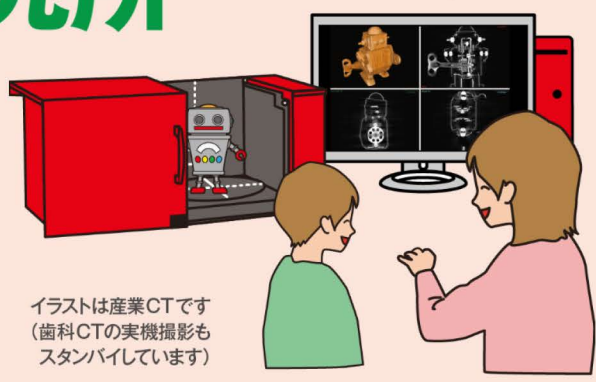

ご利用は **全て無料!** ご家族で遊びにきませんか
切らずにスケスケ
CT解体研究所

おもちゃ、食品など
見たいもの
なんでもOK

解体したい物を持ち込み
CTで撮影好きにいじくりまわしてください

撮影データのお持ち帰りも可能です!
お子様連れで遊び気分でお越しください
お帰りに**無料コスプレ写真スタジオ**も
お子様に大好評!

イラストは産業CTです
(歯科CTの実機撮影も
スタンバイしています)

NAOMi-CT(3D)の構造

被写体を回転テーブルに載せて撮影

全国の事業所・店舗に「研究所」があります

営業日が異なるため、事前にお問い合わせください
TEL:0120-911-006(11:00-19:00)

コスプレ写真スタジオ ● スケスケ解体研究所