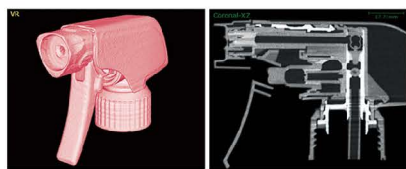

ご利用は **全て無料!** ご家族で遊びにきませんか
切らずにスケスケ
CT解体研究所

おもちゃ、食品など
見たいもの
なんでもOK

解体したい物を持ち込み
CTで撮影好きにいじくりまわしてください

撮影データのお持ち帰りも可能です!
お子様連れで遊び気分でお越しください
お帰りに**無料コスプレ写真スタジオ**も
お子様に大好評!

イラストは産業CTです
(歯科CTの実機撮影も
スタンバイしています)

NAOMi-CT(3D)の構造

被写体を回転テーブルに載せて撮影

全国の事業所・店舗に「研究所」があります

営業日が異なるため、事前にお問い合わせください
TEL:0120-911-006(11:00-19:00)

コスプレ写真スタジオ ● スケスケ解体研究所