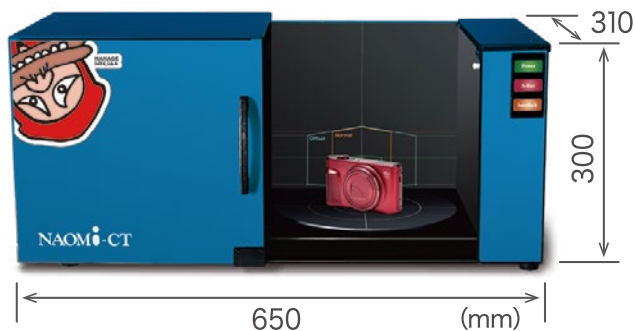

NAOMi-2D

99万円 (税込)

月額1.3万円 (7年リース/税込)

NAOMi-2D 99の特徴

- ・常識を破ったズバリ価格
- ・撮影10秒 バシッと1枚、回転なしで平面X線撮影
- ・X線作業主任者資格不要

透過光のため全てが重なりあった画像になります
手動で被写体を回転させて数枚撮影することで
断面を想像します

NAOMi-CT 3D-M (Mサイズ)

Mサイズ