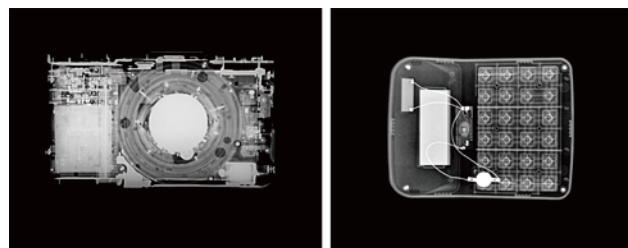

NAOMi-2D

99万円 (税込)

月額1.3万円 (7年リース/税込)

NAOMi-2D 99の特徴

- ・常識を破ったズバリ価格
- ・撮影10秒 バシッと1枚、回転なしで平面X線撮影
- ・X線作業主任者資格不要

透過光のため全てが重なりあった画像になります
手動で被写体を回転させて数枚撮影することで
断面を想像します

NAOMi-CT 3D-M (Mサイズ)

Mサイズ