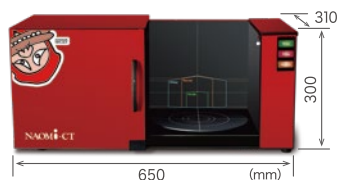

NAOMi-CT 3D-M (Mサイズ)

Mサイズ

月払い 4.1万円
(7年リース 税込)
一括価格 308万円(税込)

NAOMi-CTの特徴

- ・常識を破ったズバリ価格
- ・撮影60秒
- ・X線作業主任者資格不要

便利機能・ソフト続々無料配布中!