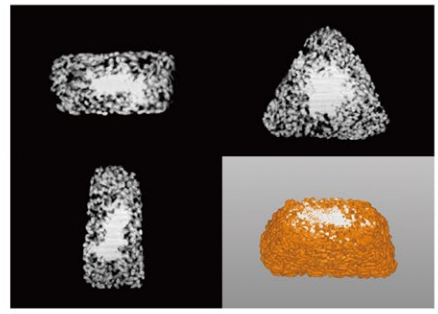

双子の卵

クランチチョコ

ネズミ

浄水器

パプリカ

スニーカー

導入事例

- 部品系：エンジン部品・モーター・プラスチックボトル・鋳造品・精密部品・電気部品
- 食品系：卵・パン・肉・菓子・野菜・果物・缶詰・海産物・冷凍食品・おにぎり・鯉節
- 生体系：ネズミ・小動物の脳・サンゴ・魚・貝類・化石・花・虫・ミイラ
- その他：化粧品・革製品・靴・乾電池・発砲スチロール・玩具・注射器・おもちゃ・宝飾品 など

画像をスライドさせ 見たい部分が丸見え!

拡大すると“ス”も丸見え

“ス”が多いと
耐久性に影響が
出るんだ!

貝も空気の間も
丸見え!
美味しいおにぎりか
できるんだ!

CT 無料サンプル撮影 申込みフォーム

宅配でサンプル品を送送 ➡ 撮影画像と結果をご報告

事業所・店舗へ来場での
サンプル撮影も無料

内視鏡 無料 デモ機貸出 申込みフォーム