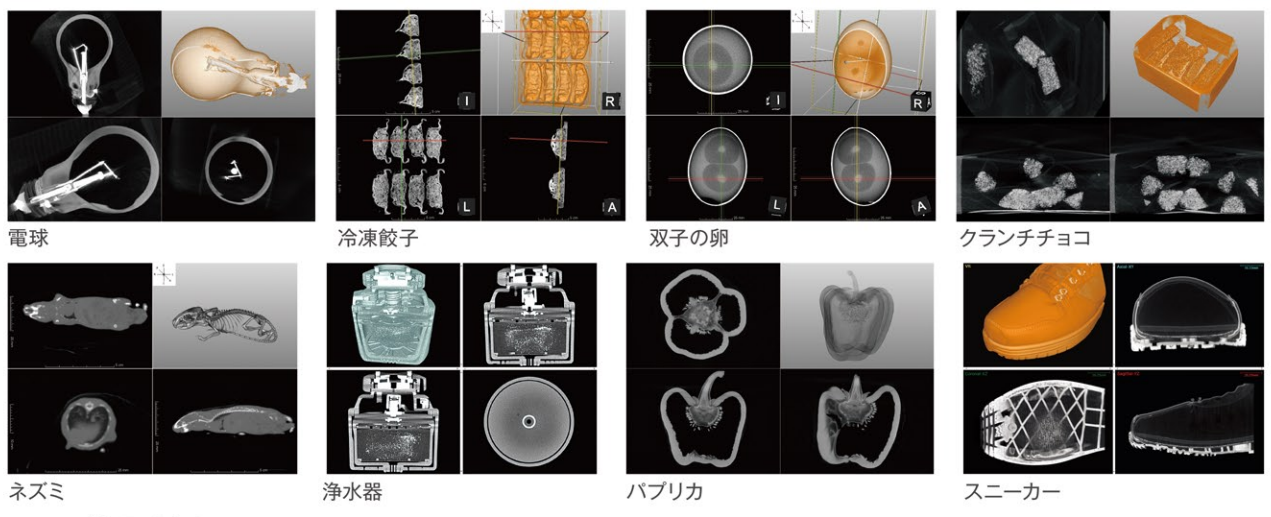

※マイクロフォーカス
撮影用もあります

360度先端可動内視鏡

φ6.9・φ3.9・φ2.8 (mm)
静止画・動画 防水・防滴

スバリ価格 36.3万円~
(ケーブル長さ: 1~8m ご相談ください)

国内シェア No.1

デモ機貸出受付中!! (無料)

お気軽に申込みください!!

※申込みは裏面へ→

配管内

内視鏡

内視鏡

※価格は全て税込

アールエフは世界No.1 CTメーカーです

用途は無限 NAOMi-CT

電球

冷凍餃子

双子の卵

クランチチョコ

ネズミ

浄水器

パプリカ

スニーカー

導入事例

- 部品系：エンジン部品・モーター・プラスチックボトル・鋳造品・精密部品・電気部品
- 食品系：卵・パン・肉・菓子・野菜・果物・缶詰・海産物・冷凍食品・おにぎり・鯉節
- 生体系：ネズミ・小動物の脳・サンゴ・魚・貝類・化石・花・虫・ミイラ
- その他：化粧品・革製品・靴・乾電池・発砲スチロール・玩具・注射器・おもちゃ・宝飾品 など

画像をスライドさせ 見たい部分が丸見え!

拡大すると“ス”も丸見え

“ス”が多いと
耐久性に影響が
出るんだ!

貝も空気の間も
丸見え!
美味しいおにぎりか
できるんだ!

CT 無料サンプル撮影 申込みフォーム

宅配でサンプル品を送送 ➡ 撮影画像と結果をご報告

事業所・店舗へ来場での
サンプル撮影も無料

内視鏡 無料 デモ機貸出 申込みフォーム