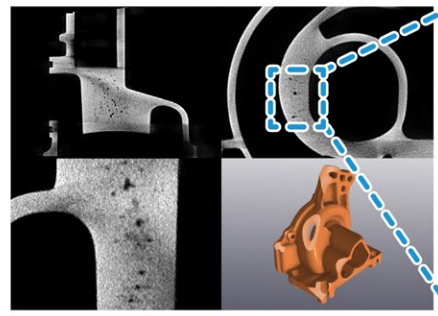

双子の卵

クランチチョコ

ネズミ

浄水器

パプリカ

スニーカー

導入事例

- 部品系：エンジン部品・モーター・プラスチックボトル・鋳造品・精密部品・電気部品
- 食品系：卵・パン・肉・菓子・野菜・果物・缶詰・海産物・冷凍食品・おにぎり・鯉節
- 生体系：ネズミ・小動物の脳・サンゴ・魚・貝類・化石・花・虫・ミイラ
- その他：化粧品・革製品・靴・乾電池・発砲スチロール・玩具・注射器・おもちゃ・宝飾品 など

画像をスライドさせ 見たい部分が丸見え!

拡大すると“ス”も丸見え

“ス”が多いと
耐久性に影響が
出るんだ!

貝も空気の間も
丸見え!
美味しいおにぎりか
できるんだ!

CT 無料サンプル撮影 申込みフォーム

宅配でサンプル品を送送 ➡ 撮影画像と結果をご報告

事業所・店舗へ来場での
サンプル撮影も無料

内視鏡 無料 デモ機貸出 申込みフォーム