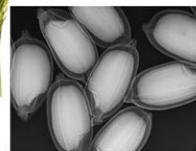

スバリ価格 99万円
月額1.4万円(7年リース)

デジタルカメラ

X線作業主任者の資格不要
(遮蔽構造)

※導入後、差額で
CTへのアップグレードも可

デジタルX線センサー

NAOMi NX(2D) ラジコン

スバリ価格 154万円~
月額2.2万円(7年リース)

稲穂(30倍)