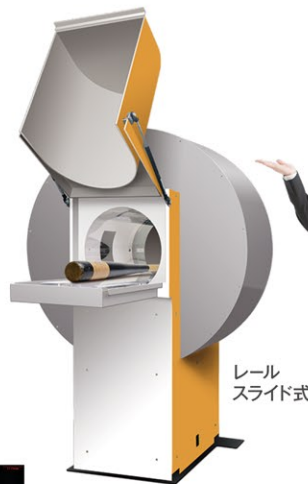

純国産 切らずにスケスケ X線CT

3D-CT
NAOMi-CT
中央研究所(長野)で製造

国内シェア No.1

100V電源で使用可能
X線作業主任者の資格不要(遮蔽構造)

3D-M
スバリ価格 308万円
月額4.3万円(7年リース)
※導入後、差額で3D-Lへのアップグレードも可

トリガースズル

3D-L(大物撮影)
スバリ価格 418万円
月額5.8万円(7年リース)

エンジン部品(アルミ)

木製パレット

レール
スライド式

3D-スライドL(長物撮影)

スバリ価格 638万円
月額8.8万円(7年リース)

サンプル撮影受付中!! (無料)

※申込みは裏面へ→

2D-X線 非破壊検査用レントゲン

NAOMi-2D

スバリ価格 99万円
月額1.4万円(7年リース)

デジタルカメラ

X線作業主任者の資格不要
(遮蔽構造)

※導入後、差額で
CTへのアップグレードも可

デジタルX線センサー

NAOMi NX(2D) ラジコン

スバリ価格 154万円~
月額2.2万円(7年リース)

稲穂(30倍)

※マイクロフォーカス
撮影用もあります

360度先端可動内視鏡

φ6.9・φ3.9・φ2.8 (mm)
静止画・動画 防水・防滴

スバリ価格 36.3万円~
(ケーブル長さ: 1~8m ご相談ください)

国内シェア No.1

デモ機貸出受付中!! (無料)

お気軽に申込みください!!

※申込みは裏面へ→