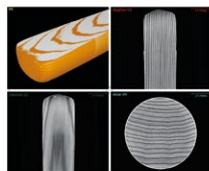

純国産 切らずにスケスケ X線CT

3D-CT
NAOMi-CT
中央研究所(長野)で製造

国内シェア No.1

100V電源で使用可能
X線作業主任者の資格不要(遮蔽構造)

3D-M
スバリ価格 308万円
月額4.3万円(7年リース)
※導入後、差額で3D-Lへのアップグレードも可

トリガースズル

3D-L(大物撮影)
スバリ価格 418万円
月額5.8万円(7年リース)

エンジン部品(アルミ)