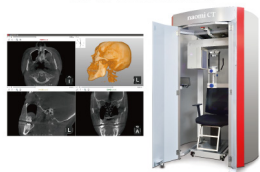

製品一覧 “ズバリ価格” 遠隔サポート24加入でパソコン無料貸出 貸出製品:パソコン/モニター/バックアップHDD

※パソコン無料貸出:CT・X線センサー
お問い合わせ ☎0120-911-006

耳鼻・眼科用 X線 CT(3D)

デカイLサイズ

月払い 8.7万円
(10年リース 税込)

一括価格 869万円(税込)

X線室不要CT
大きな撮影サイズ Lパネル

X線室