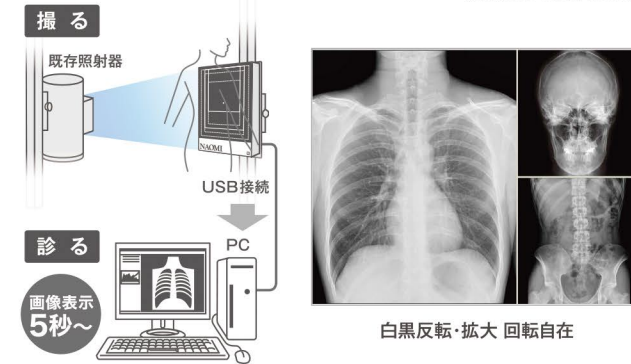

郵便往復はがき

2208 医Csiセンサー(70K) ←お問い合わせ時に、左記をお伝えください
アールエフ TEL ☎0120-911-006 月~土曜日8:30-19:00 日曜・祝日11:00-19:00

新モデル Csiシンチレーター搭載

画質1.5倍! 感度2倍!

(従来センサー比)

お使いの照射器で簡単デジタル化

NAOMI Csi レントゲンセンサー

48台に限り **無償** で提供!

(通常ズバリ価格151.8万円品です)

遠隔サポート24 同時お申し込みの方限定

安心10年保証 月額14,300円(税込) 専用パソコン無料貸出

※NAOMIユーザー様も新モデルへのお得な入れ替えご相談ください

すごく簡単嫌なら戻しも簡単!

思い切ってデジタル! 返品自由にOK

(納品から14日以内に限り)

遠隔サポート24の機能を使って

遠隔30分遊び感覚でパソコンらくらく習得!

- ・覚えられないか不安でしたが、思っていたよりずっと簡単でした~ (山梨 70代)
- ・分からない時はリモートで一緒に確認しながら教えて貰えるから安心 (東京 60代)
- ・楽だし場所もスッキリしたし、早くデジタルにすれば良かったよ! (神戸 70代)
- ・現像する手間も無くなってスタッフも大喜びだよ! (神奈川 50代)
- ・最後は苦手と思ったデジタル機器も使いやすく、医師を全うできた (福岡 70代)