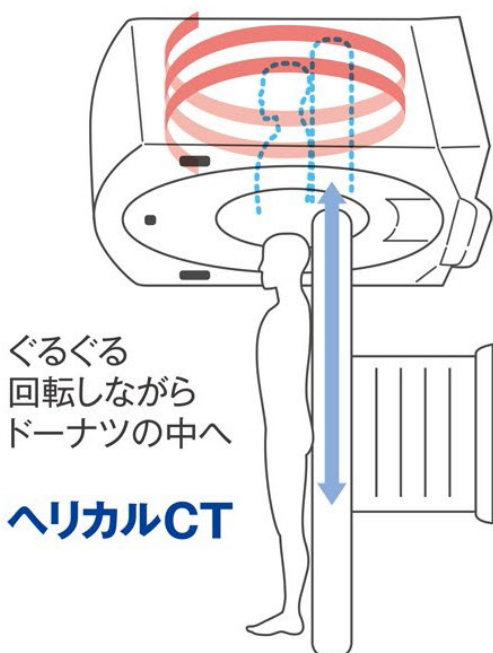

全領域 **楽々** CT

高出力タイプ でっかいLパネル

精一杯、頑張って値下げしました(限界)

ズバリ価格 **990万円** (税込)
 月額9.1万円(10年リース/ローン 税込)

重力に素直なCT!
 でっかいパネルで1回転 楽々撮影!
 線量1/7 解像度2倍 畳2枚でOK
 ヘリカルCTの維持費(月々)で楽々導入可能!

地震に強い
(アンカーいらず)

レントゲン室不要
(諏訪事業所で製造)

大型パネルで楽々1回転 3分で表示!