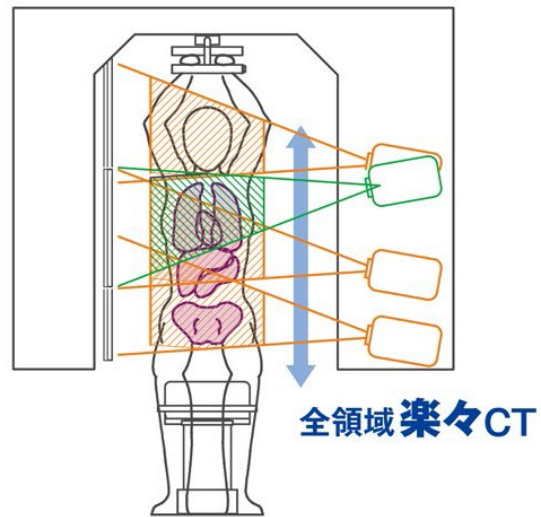

全領域 **楽々** CT

高出力タイプ でっかいLパネル

精一杯、頑張って値下げしました(限界)

ズバリ価格 **990万円** (税込)
 月額9.1万円(10年リース/ローン 税込)

重力に素直なCT!
 でっかいパネルで1回転 楽々撮影!
 線量1/7 解像度2倍 畳2枚でOK
 ヘリカルCTの維持費(月々)で楽々導入可能!

地震に強い
(アンカーいらず)

レントゲン室不要
(諏訪事業所で製造)

大型パネルで楽々1回転 3分で表示!