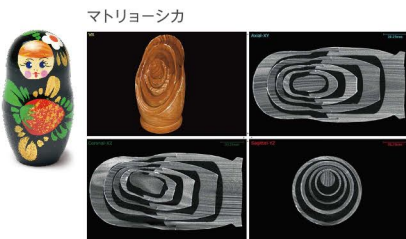

(所要時間:約30分)

医療用CT

**忍者軍手
忍者ロゴ入りユニフォームプレゼント!**

※サイズ:S・M・L

技術スタッフが
分かりやすく説明
一緒に組み立てる
だけ!

撮影編

いろいろ見てみよう!

CTなんでも撮影会! CTでスッポンポン!

食べ物やおもちゃなど好きな物を持ち込んで、CTで切らずに中身を見てみよう!!

口腔内カメラで秘密を探せ! 拡大してみよう!

お菓子、果物、おもちゃ、衣類、お肌、頭皮、お札等々...

お札の中に隠された秘密も
口腔内カメラで探してみよう!