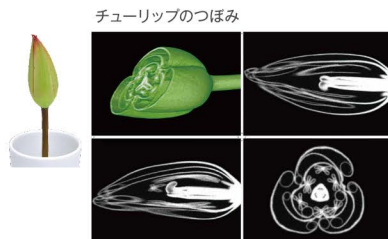

(所要時間:約30分)

医療用CT

**忍者軍手
忍者ロゴ入りユニフォームプレゼント!**

※サイズ:S・M・L

技術スタッフが
分かりやすく説明
一緒に組み立てる
だけ!

撮影編

いろいろ見てみよう!

CTなんでも撮影会! CTでスッポンポン!

食べ物やおもちゃなど好きな物を持ち込んで、CTで切らずに中身を見てみよう!!

口腔内カメラで秘密を探せ! 拡大してみよう!

お菓子、果物、おもちゃ、衣類、お肌、頭皮、お札等々...

お札の中に隠された秘密も
口腔内カメラで探してみよう!