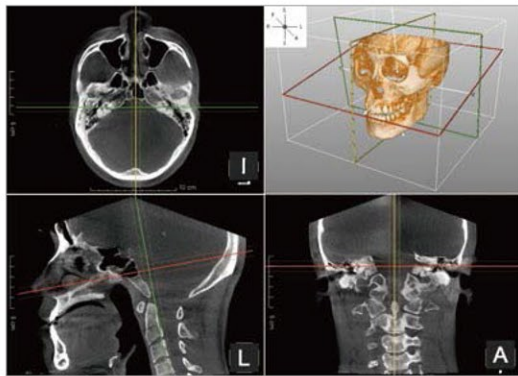

さらに

パソコン無料貸出

サーバー / クライアント3台まで

※保守加入中はパソコンも無償修理・交換

松本事業所で製造

耳鼻咽喉科でのCT普及率:約15% (令和5年時点)  
CTを導入する医院が だんだん広がっています!!

平面レントゲン撮影の数百倍の情報量

# CTならではの**高レベル診断**

CT撮影 360度自在! 3D立体で確認

**全診断領域が可能** 大きなLサイズエリア  $\phi 240 \times H175$ (mm)

広範囲モード

標準モード (聴器)

〈副鼻腔炎症〉

〈慢性涙嚢炎〉

〈両側鼻涙管閉塞〉