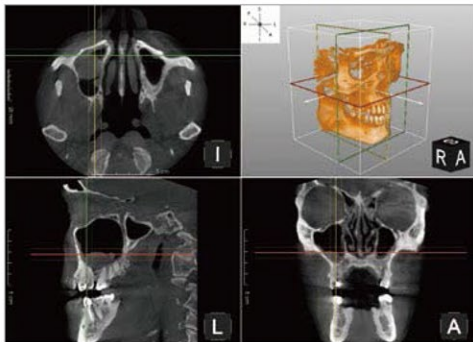

# CTならではの**高レベル診断**

CT撮影 360度自在! 3D立体で確認

**全診断領域が可能** 大きなLサイズエリア  $\phi 240 \times H175$ (mm)

広範囲モード

標準モード (聴器)

〈副鼻腔炎症〉

〈慢性涙嚢炎〉

〈両側鼻涙管閉塞〉