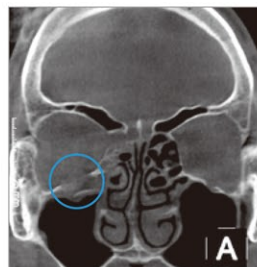

# CTならではの**高レベル診断**

CT撮影 360度自在! 3D立体で確認

**全診断領域が可能** 大きなLサイズエリア  $\phi 240 \times H175$ (mm)

広範囲モード

標準モード (聴器)

〈副鼻腔炎症〉

〈慢性涙嚢炎〉

〈両側鼻涙管閉塞〉