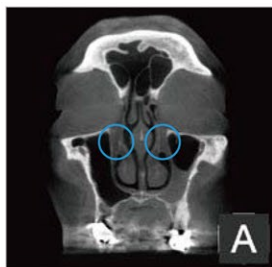

# CTならではの**高レベル診断**

CT撮影 360度自在! 3D立体で確認

**全診断領域が可能** 大きなLサイズエリア  $\phi 240 \times H175$ (mm)

広範囲モード

標準モード (聴器)

〈副鼻腔炎症〉

〈慢性涙嚢炎〉

〈両側鼻涙管閉塞〉