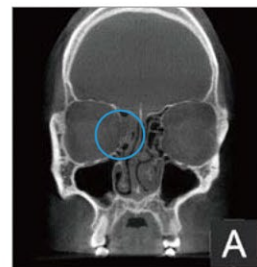

〈右眼窩内側壁骨折〉