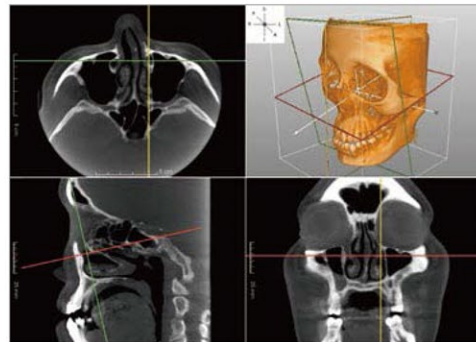

# CTならではの**高レベル診断**

CT撮影 360度自在! 3D立体で確認

**全診断領域が可能** 大きなLサイズエリア  $\phi 240 \times H175$ (mm)

広範囲モード

標準モード (聴器)

〈副鼻腔炎症〉

〈慢性涙嚢炎〉

〈両側鼻涙管閉塞〉