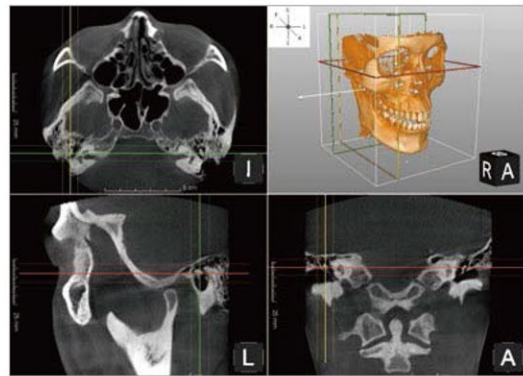

# CTならではの**高レベル診断**

CT撮影 360度自在! 3D立体で確認

**全診断領域が可能** 大きなLサイズエリア  $\phi 240 \times H175$ (mm)

広範囲モード

標準モード (聴器)

〈副鼻腔炎症〉

〈慢性涙嚢炎〉

〈両側鼻涙管閉塞〉